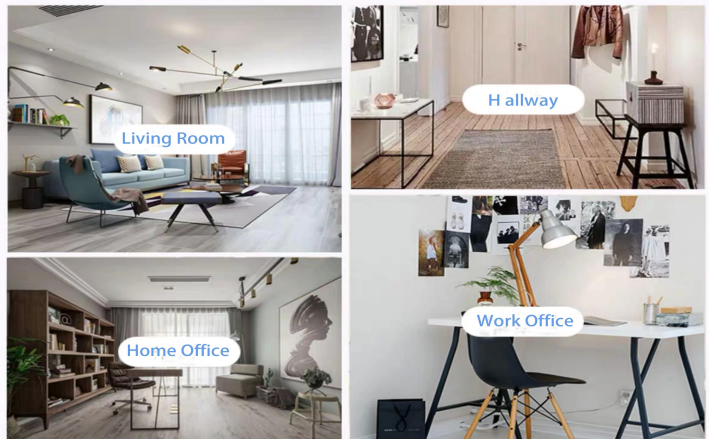

Tempat hidup

- . Kopi atau bar
- . Sesuai untuk keluarga, hotel atau taman
- . Hadiah kekasih manis
- . Setiap pengubahsuaian

Range of the application

Office & Sample Room

Kami membeli pejabat antarabangsa 1,800 meter persegi di Shenzhen.