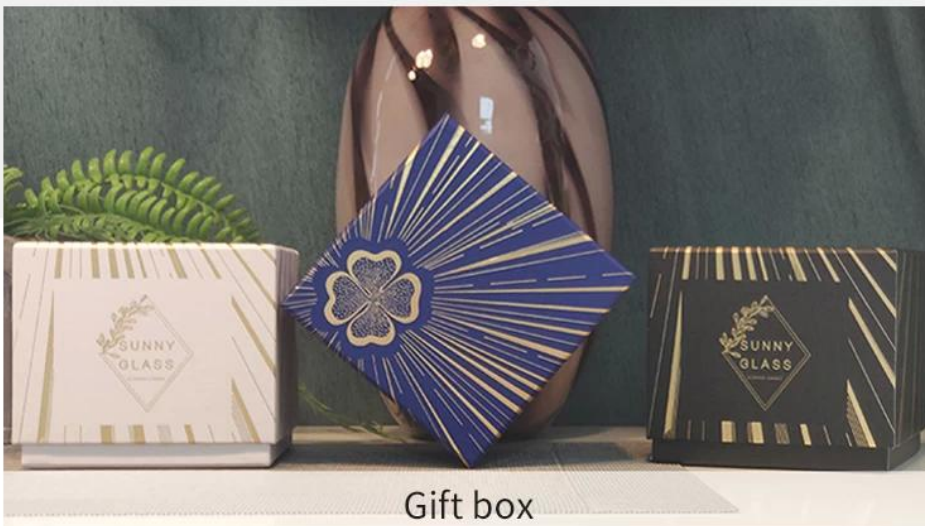

# PACKING

Pallet

Wooden case

Carton

We have Normal packing, PVC box  
Window box, carton box, pallet  
Color box, White box, ect.

of course, we can customize  
Individual gift box for you.

Gift box

Sunny Glassware menyediakan perolehan sehenti, pemadam lilin, wicks, buluh, penutup dan sebagainya. Perkhidmatan pembelian adalah sokongan.