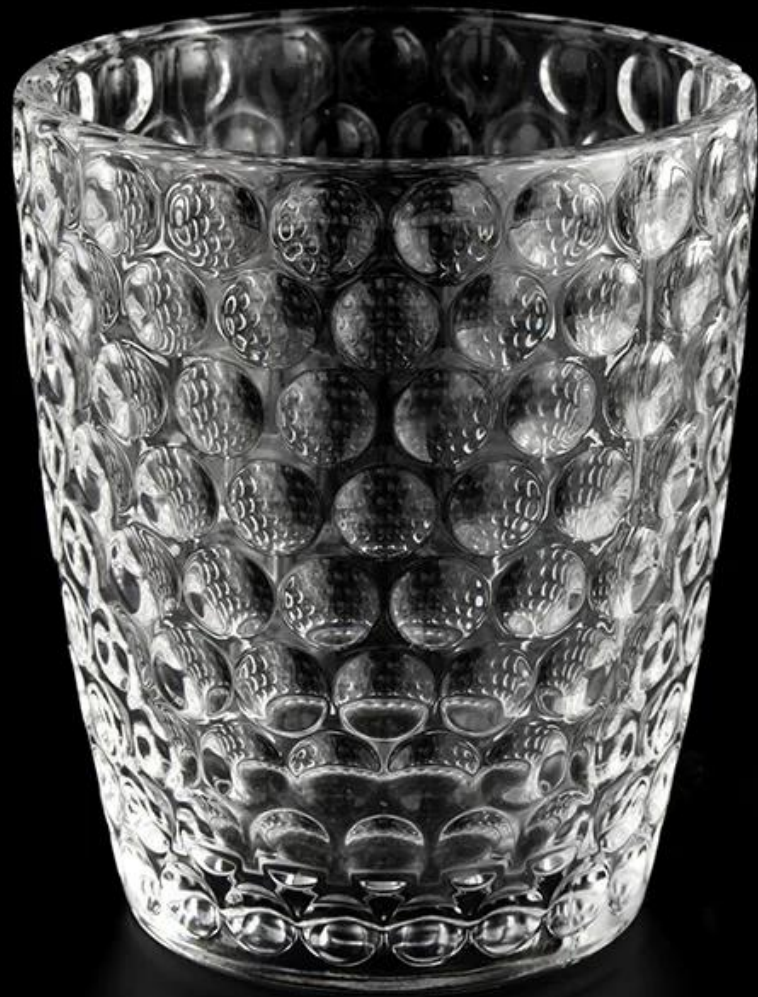

10oz dot corak kaca lilin dengan hiasan rumah

Sunny Glassware bukan sahaja menempatkan pesanan OEM / ODM, tetapi juga membantu banyak jenama untuk memulakan dengan konsep produk.

Mengapa memilih Sunny.

Nama Produk	10oz dot corak kaca lilin dengan hiasan rumah
-------------	---

Contoh masa	1. 5 hari jika terdapat bentuk dan saiz kaca 2. 15 hari, jika anda memerlukan bentuk baru dan saiz kaca
Ukuran	Item: SGYH22022308 Dia teratas: 82mm Bawah dia: 61mm Ketinggian: 99mm Berat: 330g Kapasiti: 311ml
Pembungkusan	Pembungkusan biasa, kotak hadiah individu, kotak PVC, kotak tettingkap, kotak warna, kotak putih, dll
Penghantaran masa	Dalam masa 35 hari selepas sampel dan pesanan disahkan
Pembayaran istilah	Deposit 30% oleh T/T terlebih dahulu dan baki terhadap salinan B/L
Penghantaran	Melalui laut, melalui udara, oleh ekspres dan ejen penghantaran anda boleh diterima
Majlis penggunaan	Hiasan rumah, hiasan perkahwinan, nikmat perkahwinan, peningkatan hiasan