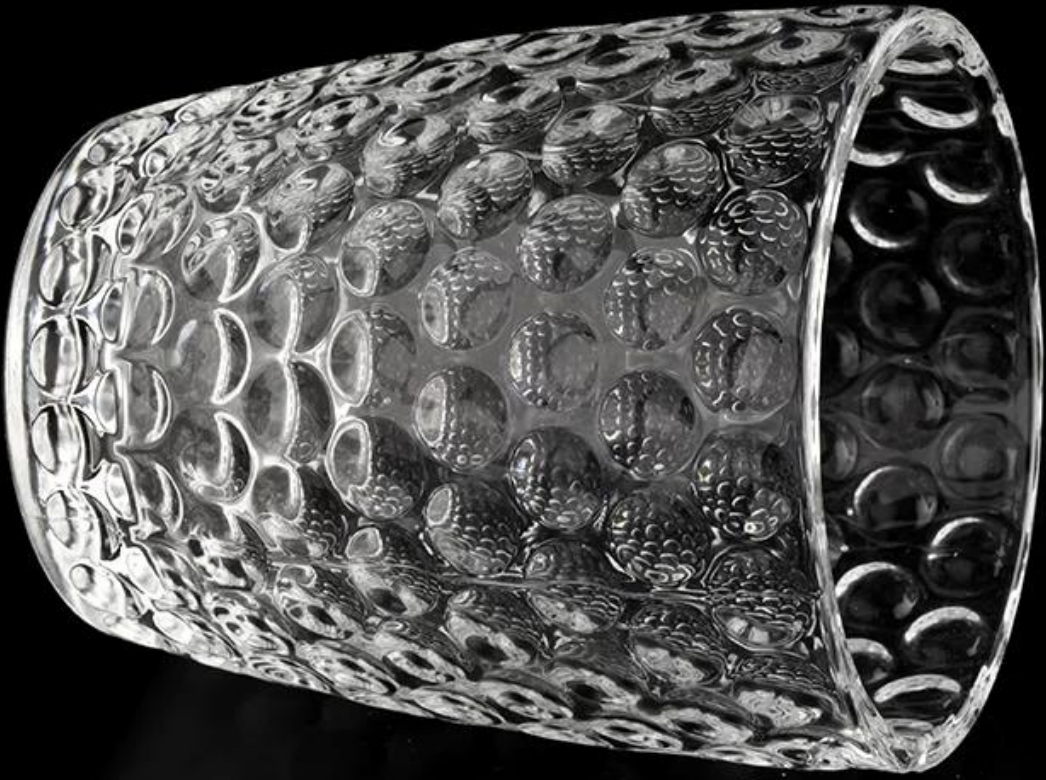

10oz dot corak kaca lilin dengan hiasan rumah

Sunny Glassware bukan sahaja menempatkan pesanan OEM / ODM, tetapi juga membantu banyak jenama untuk memulakan dengan konsep produk.

Mengapa memilih Sunny.

Nama Produk	10oz dot corak kaca lilin dengan hiasan rumah
-------------	---

Contoh masa	1. 5 hari jika terdapat bentuk dan saiz kaca 2. 15 hari, jika anda memerlukan bentuk baru dan saiz kaca
Ukuran	Item: SGYH22022308 Dia teratas: 82mm Bawah dia: 61mm Ketinggian: 99mm Berat: 330g Kapasiti: 311ml
Pembungkusan	Pembungkusan biasa, kotak hadiah individu, kotak PVC, kotak tettingkap, kotak warna, kotak putih, dll
Penghantaran masa	Dalam masa 35 hari selepas sampel dan pesanan disahkan
Pembayaran istilah	Deposit 30% oleh T/T terlebih dahulu dan baki terhadap salinan B/L
Penghantaran	Melalui laut, melalui udara, oleh ekspres dan ejen penghantaran anda boleh diterima
Majlis penggunaan	Hiasan rumah, hiasan perkahwinan, nikmat perkahwinan, peningkatan hiasan