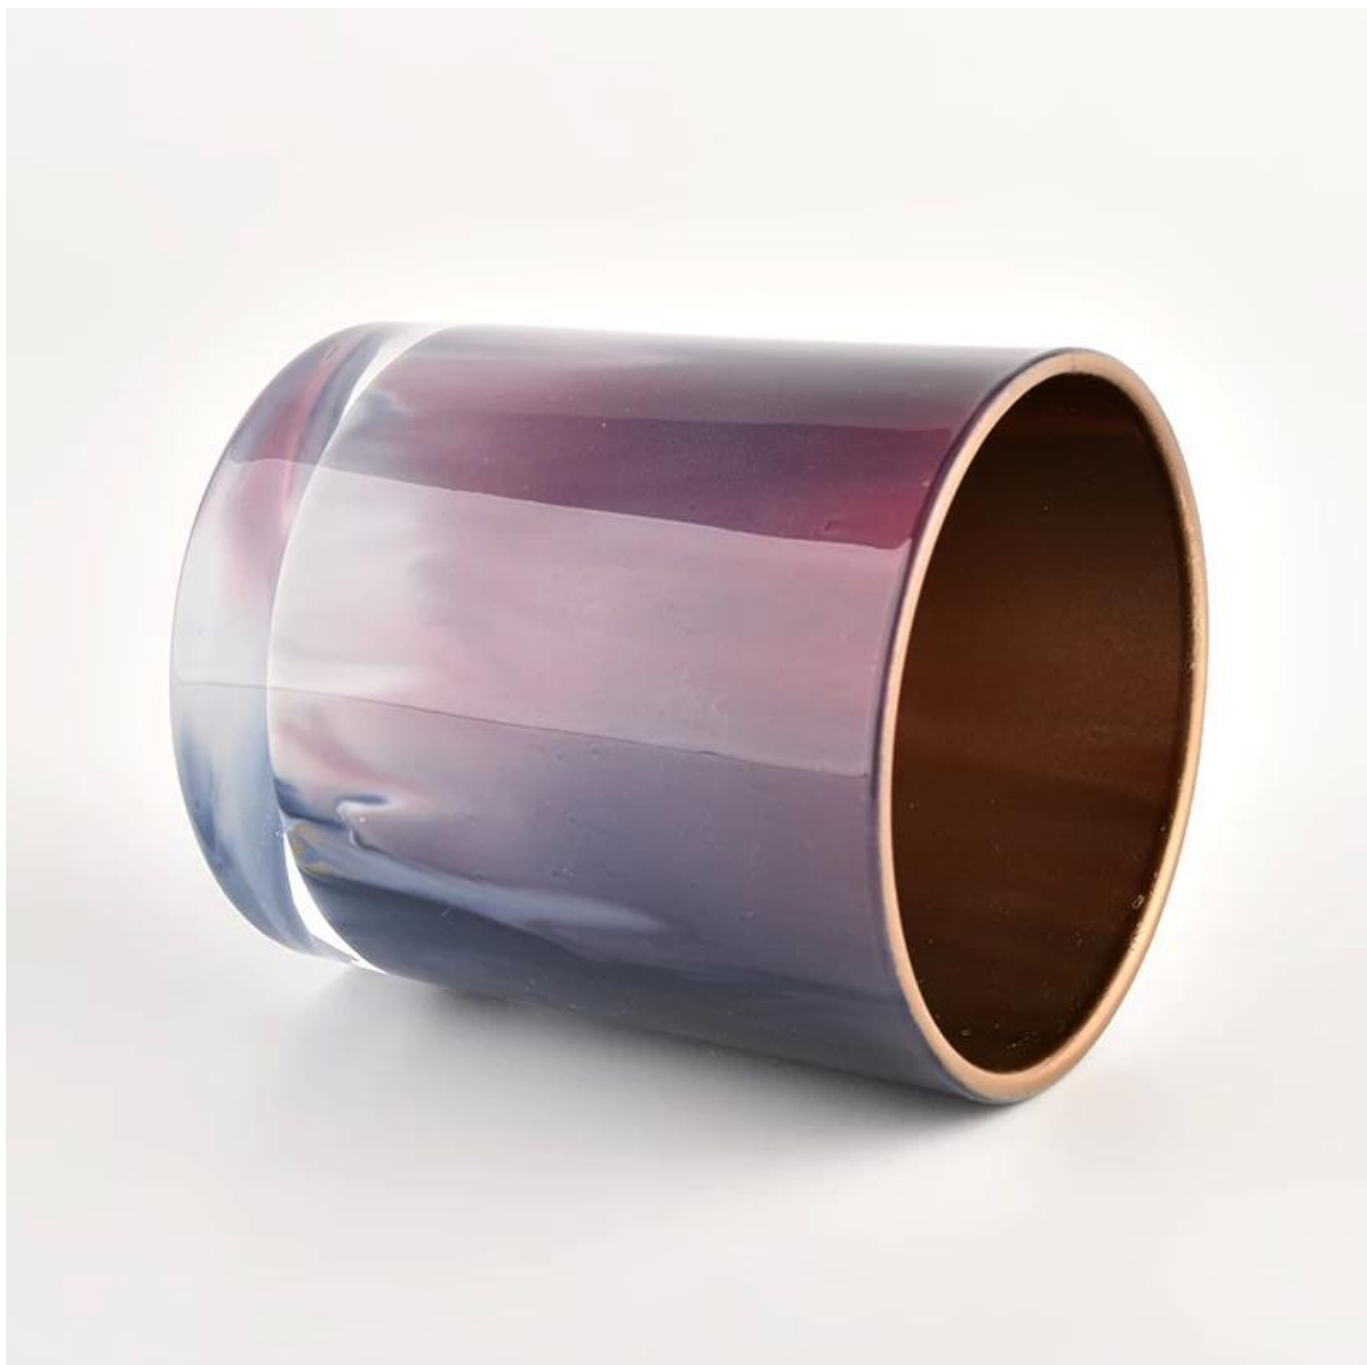

Nama Produk	10oz Kapal Lilin Kaca Kapal Kapal Kapal Lilin Borong Borong
-------------	---

Contoh masa	1. 5 hari jika terdapat bentuk dan saiz kaca 2. 15 hari, jika anda memerlukan bentuk baru dan saiz kaca
Ukuran	Item: SGHL21121501 Dia teratas: 80mm Bawah dia: 74mm Ketinggian: 90mm Berat: 290g Kapasiti: 300ml
Pembungkusan	Pembungkusan biasa, kotak hadiah individu, kotak PVC, kotak tettingkap, kotak warna, kotak putih, dll
Penghantaran masa	Dalam masa 35 hari selepas sampel dan pesanan disahkan
Pembayaran istilah	Deposit 30% oleh T/T terlebih dahulu dan baki terhadap salinan B/L
Penghantaran	Melalui laut, melalui udara, oleh ekspres dan ejen penghantaran anda boleh diterima
Majlis penggunaan	Hiasan rumah, hiasan perkahwinan, nikmat perkahwinan, peningkatan hiasan