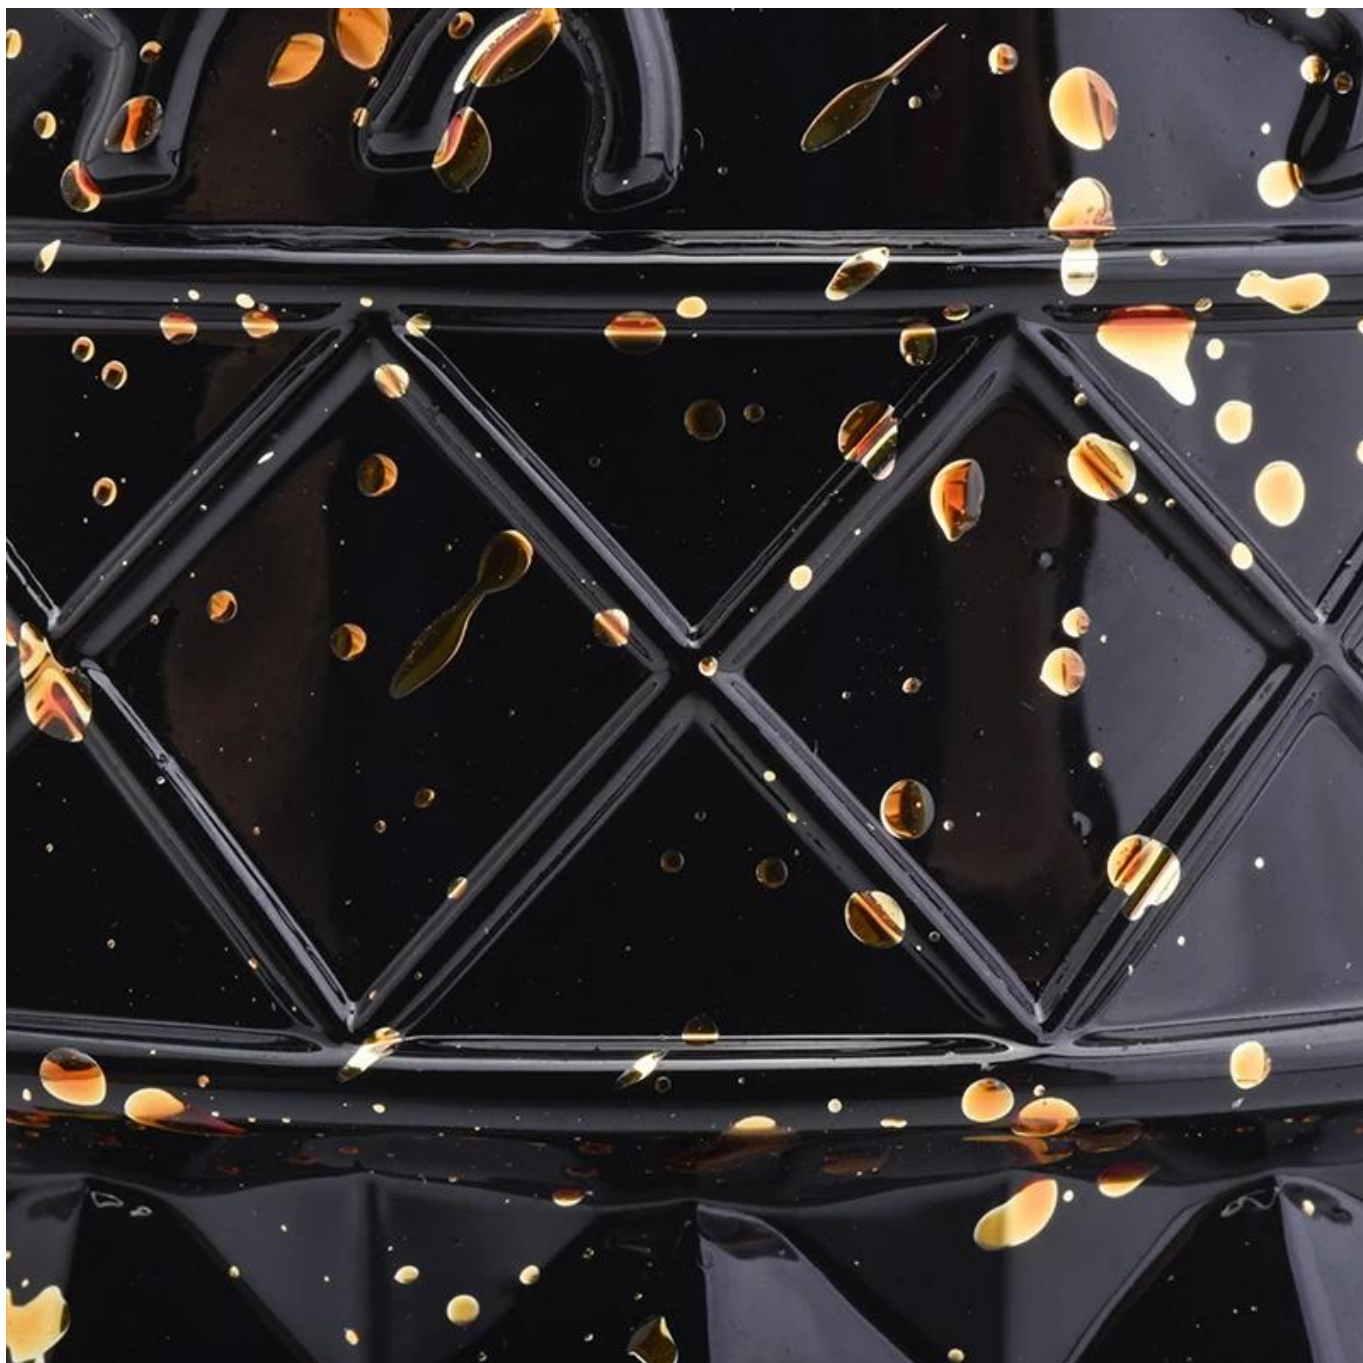

Office & Sample Room