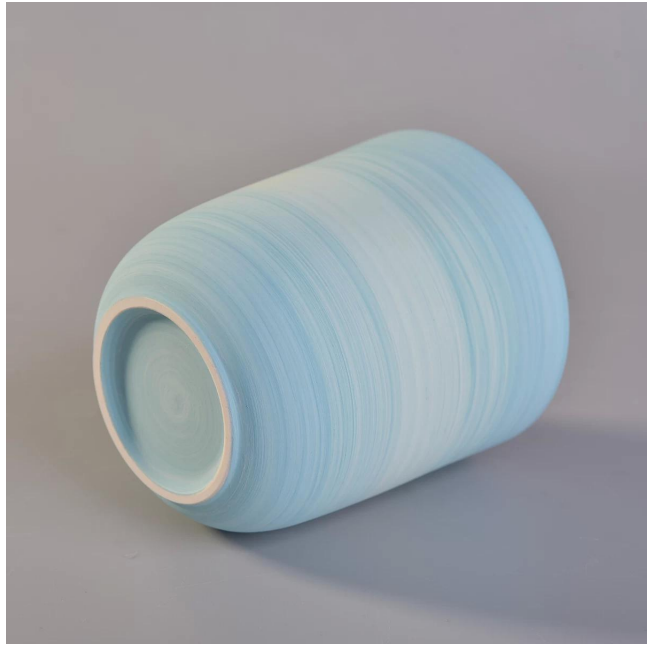

Product Details

Nombor item.	SGCF171127002
Bahan	Seramik
Contoh masa	1. 5 hari dalam stok 2. 15 hari, jika anda memerlukan bentuk dan saiz baru
Pembungkusan	Pembungkusan biasa, 4 keping dalam kotak dalaman, 48 keping kotak
Kapasiti Produk	500,000 ~ 1,000,000 keping setiap bulan
Masa penghantaran	Dalam tempoh 35 hari selepas persampelan dan pesanan disahkan
Terma pembayaran	Deposit 30% oleh T / T terlebih dahulu dan baki terhadap salinan B / L
Penghantaran	Dengan laut, melalui udara, melalui ejen ekspres dan perkapalan boleh diterima
Ciri-ciri Produk	1. Hiasan rumah balang seramik lilin dari berkualiti tinggi 2. Sesuai digunakan di hotel, rumah, dll. 3. Bertemu dengan Ujian ASTM
Untuk pilihan anda	1. Pelbagai reka bentuk dan saiz untuk pemilihan 2. Mana-mana warna dicat, sejuk, penyaduran, model laser Pemotong pemrosesan 3. Pakej khas sebagai mengecut filem, kotak hadiah warna, kotak hadiah putih, dll. 4. Kami adalah kakitangan kawalan kualiti yang eksklusif 5. Kami mempunyai bengkel profesional dan gudang untuk memastikan masa penghantaran