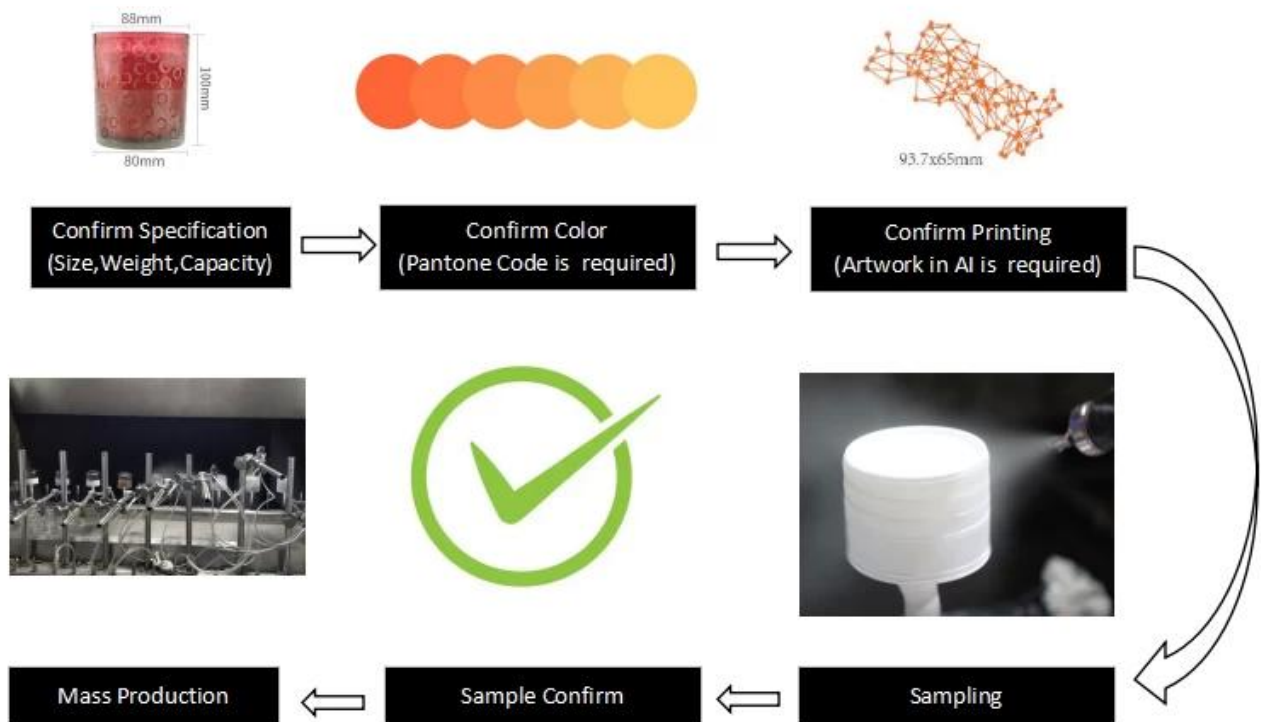

kami di Amerika Syarikat seperti wangian sarang.

Reka bentuk corak geometri berganda dengan decal emas palsu mewah selesai untuk bekas lilin adalah reka bentuk penampilan yang indah untuk lilin.

Sunny Glassware menyediakan pelbagai bentuk fleksibel dan penyesuaian warna untuk memenuhi pelbagai keperluan.

Capacity	410ml
weight	300g

Bagaimana untuk mendapatkan sampel untuk projek baru anda? Sila ikuti proses seperti di bawah.

Product Customization Process

Sunny Glassware menyediakan perolehan sehati, pemadam lilin, wicks, buluh, penutup dan sebagainya. Perkhidmatan pembelian adalah sokongan.