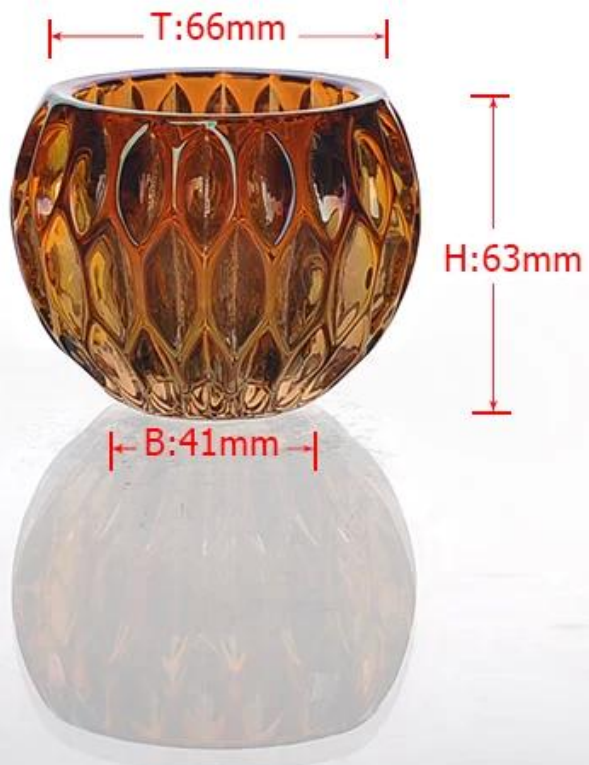

Product detail:

Perkara No.	SGLYP15010508
Bahan	Kaca putih yang tinggi
Kraf	Mesin akhbar
Masa sampel	1. 5 hari jika di pintu keluar berbentuk dan saiz kaca 2. 15 hari jika perlu bentuk baru atau saiz kaca
Pembungkusan	Pembungkusan biasa, 24 atau 36pcs ke dalam karton eksport, karton dengan pembahagi kadbod
Kapasiti Produk	500,000 ~ 1,000,000 pcs per bulan
Masa penghantaran	Dalam masa 35 hari selepas sampel dan perintah yang disahkan
Syarat-syarat pembayaran	Deposit 30% oleh T / T terlebih dahulu dan bakinya terhadap salinan B / L
Penghantaran	Melalui laut, melalui udara, oleh Express dan ejen perkapalan anda boleh diterima
Ciri-ciri Produk	1. Sesuai untuk digunakan di pub, hotel, restoran, rumah, dan lain-lain 2. Profesional Q / C untuk kawalan kualiti 3. Harga yang kompetitif dan kualiti 4. Bertemu FDA ujian dan makanan gred
Untuk pilihan anda	1. Mana-mana logo percetakan pada badan kaca Warna 2. Any dicat, fros, menyepuh dgn listrik, corak laser pengukir untuk penamat 3. Pakej Khas seperti bungkus pengecutan, warna kotak hadiah, kotak hadiah putih dan lain-lain 4. acuan baru Terbuka untuk kaca, kayu, plastik atau logam yang anda suka 5. saiz dan bentuk yang berbeza memenuhi keperluan anda

Product show:

T:66mm

H:63mm

B:41mm

Related products:

Warna lukisan pemegang lilin

Pemegang lilin disembur

Certification: