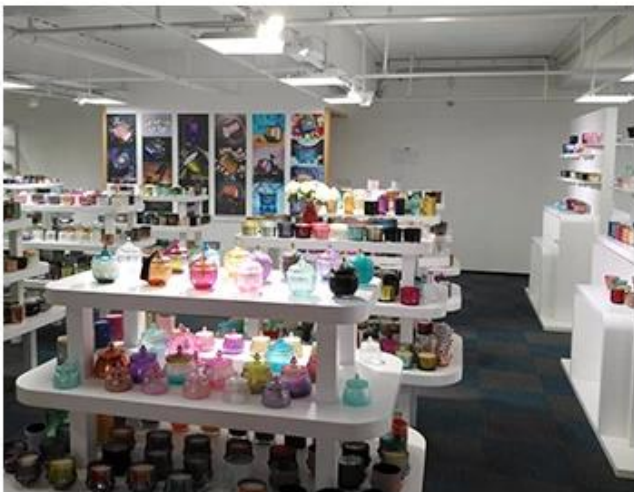

Wooden case

Office & Sample Room

Kami membeli pejabat antarabangsa seluas 1.800 meter persegi di Shenzhen.

Contoh visualisasi bilik

Meiyang Glass menawarkan banyak lagi **Bilik sampel Shenzhen mempunyai 5000 keping** Pelbagai pilihan. Dia memenangi kad besar [Maklumbalas Pelanggan](#). Selamat datang ke pejabat Shenzhen! Gambarnya adalah seperti berikut **Hanya sebahagian daripada pemegang lilin peraka kami** Selamat datang ke pejabat Shenzhen untuk mencari kegemaran anda, ia akan membawa banyak kejutan, kerana sukar untuk mencari pembekal lain di China.

SAMPLE ROOM

There are more than 5000 products in
sample room of Sunny Glassware
for your reference. No second Co. in China!

Factory Show

Berikut adalah gambar transaksi dalam talian utama. Untuk maklumat lebih lanjut mengenai kilang, lihat: [Lawatan kilang](#)