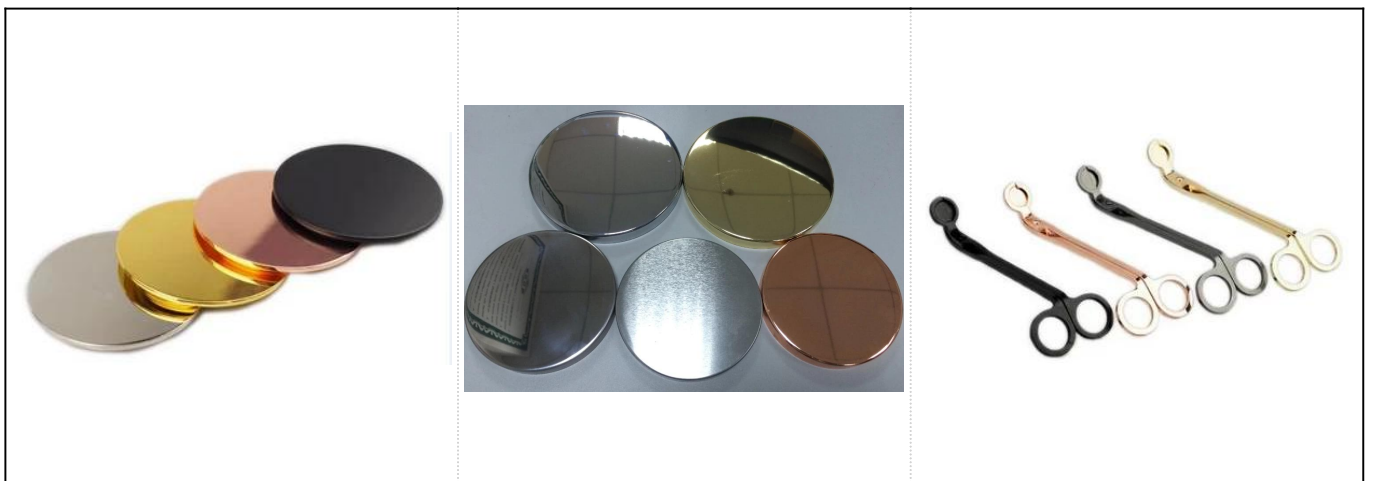

Aksesori penutup lilin: