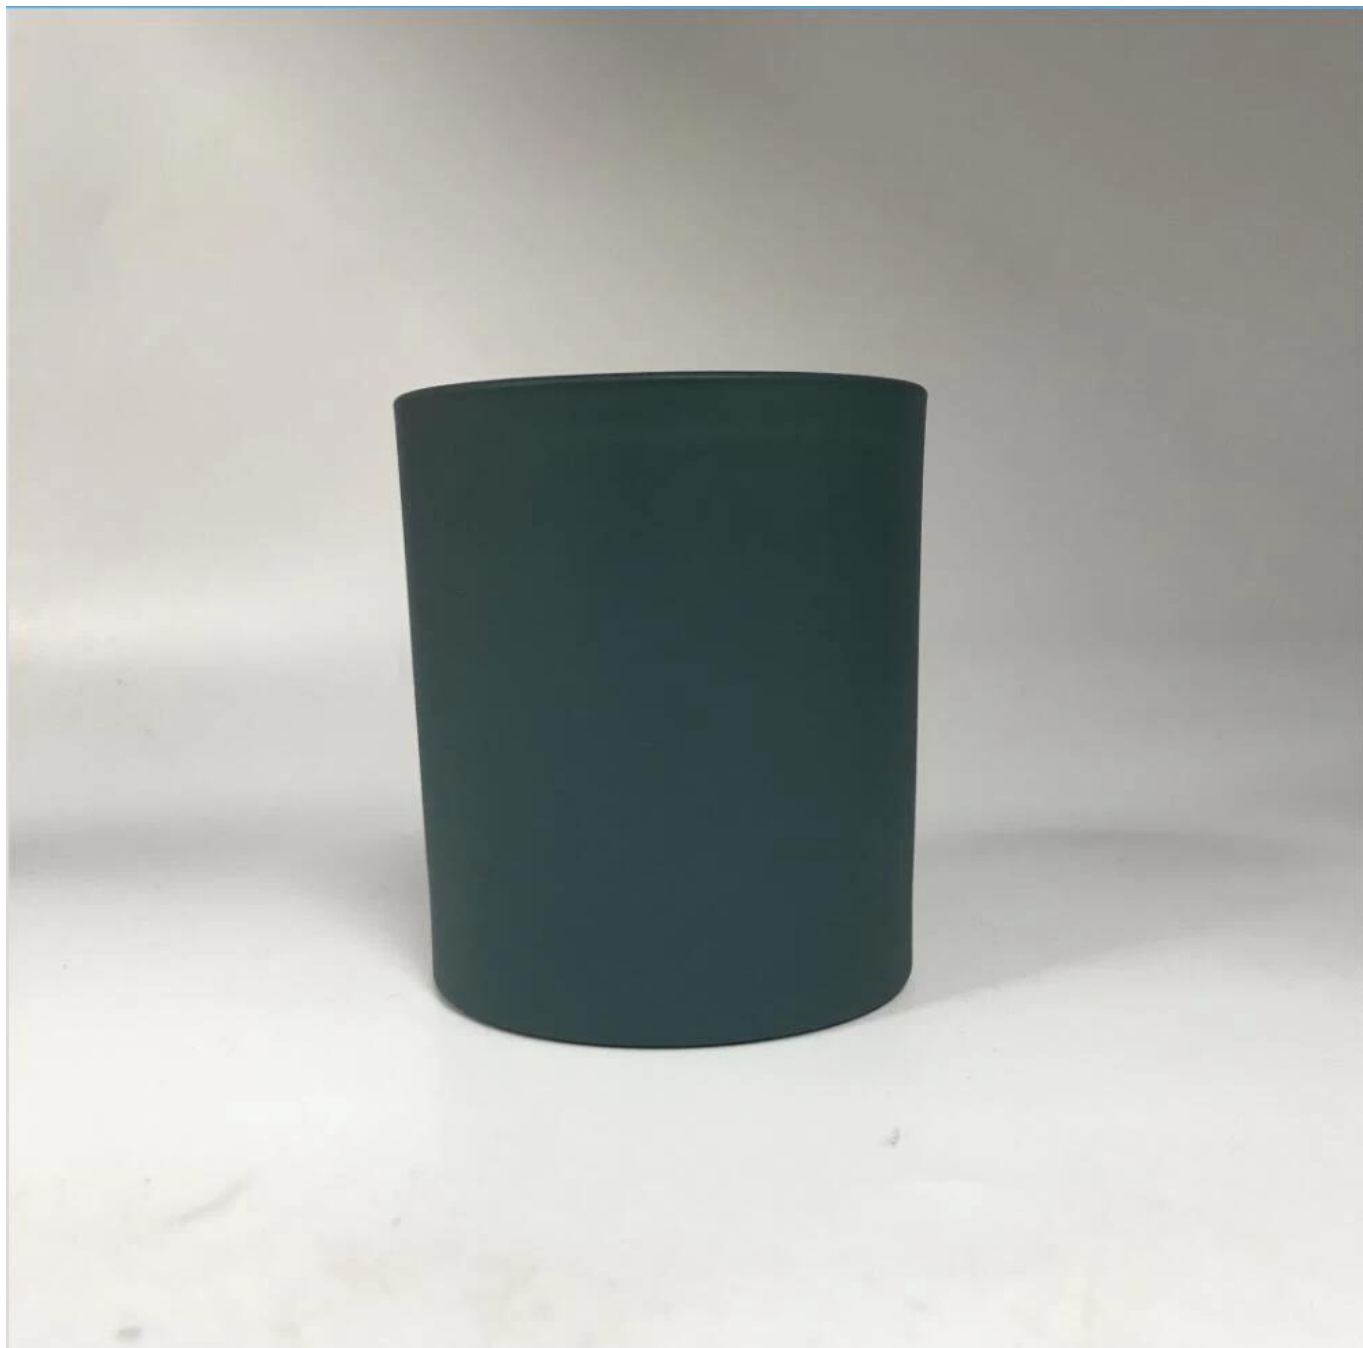

Product Details

<p>SG8090</p> <p>80mm</p> <p>75mm</p> <p>90mm</p> <p>285g</p> <p>285ml</p>	
	<p>1. 5</p> <p>2. 15</p>
	4 48
	500,000 1,000,000
	35
	T / T 30 B / L
	<p>1.</p> <p>2.</p> <p>3. ASTM</p>
	<p>1.</p> <p>2.</p> <p>3.</p> <p>4.</p> <p>5.</p>