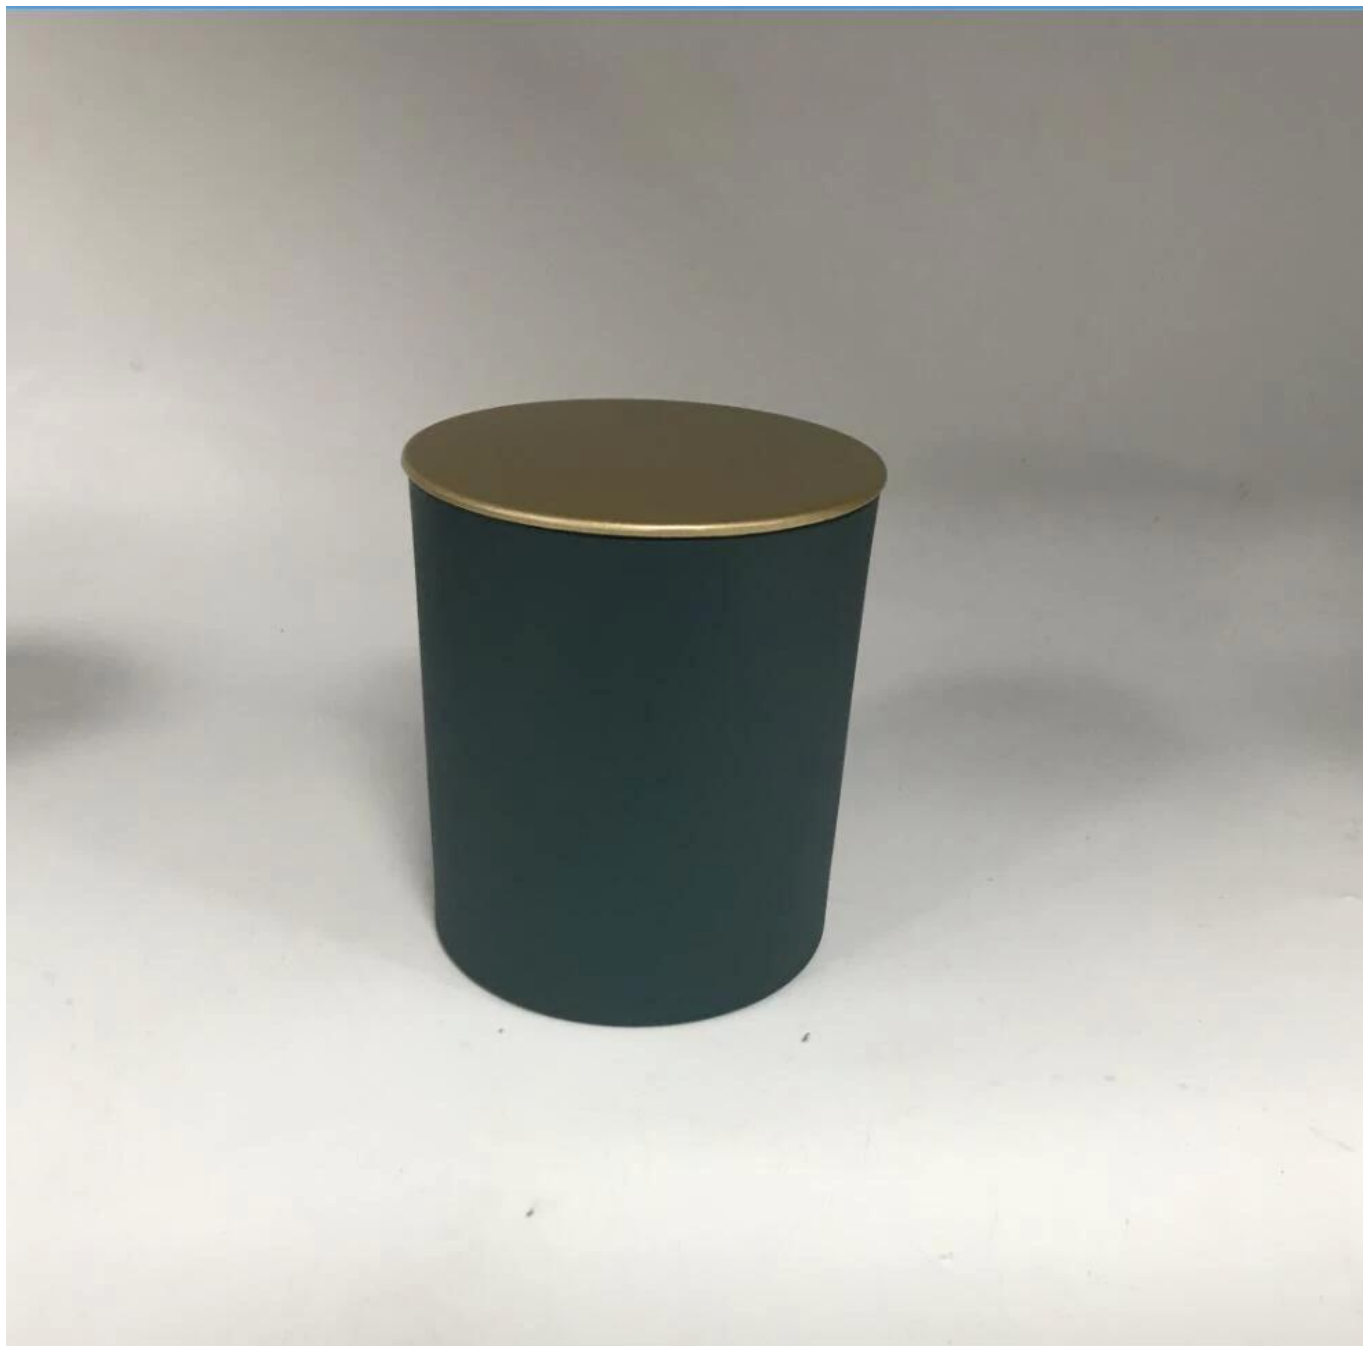

Product Details

<p>SG8090</p> <p>80mm</p> <p>75mm</p> <p>90mm</p> <p>285g</p> <p>285ml</p>	
	<p>1. 5</p> <p>2. 15</p>
	4 48
	500,000 1,000,000
	35
	T / T 30 B / L
	<p>1.</p> <p>2.</p> <p>3. ASTM</p>
	<p>1.</p> <p>2.</p> <p>3.</p> <p>4.</p> <p>5.</p>