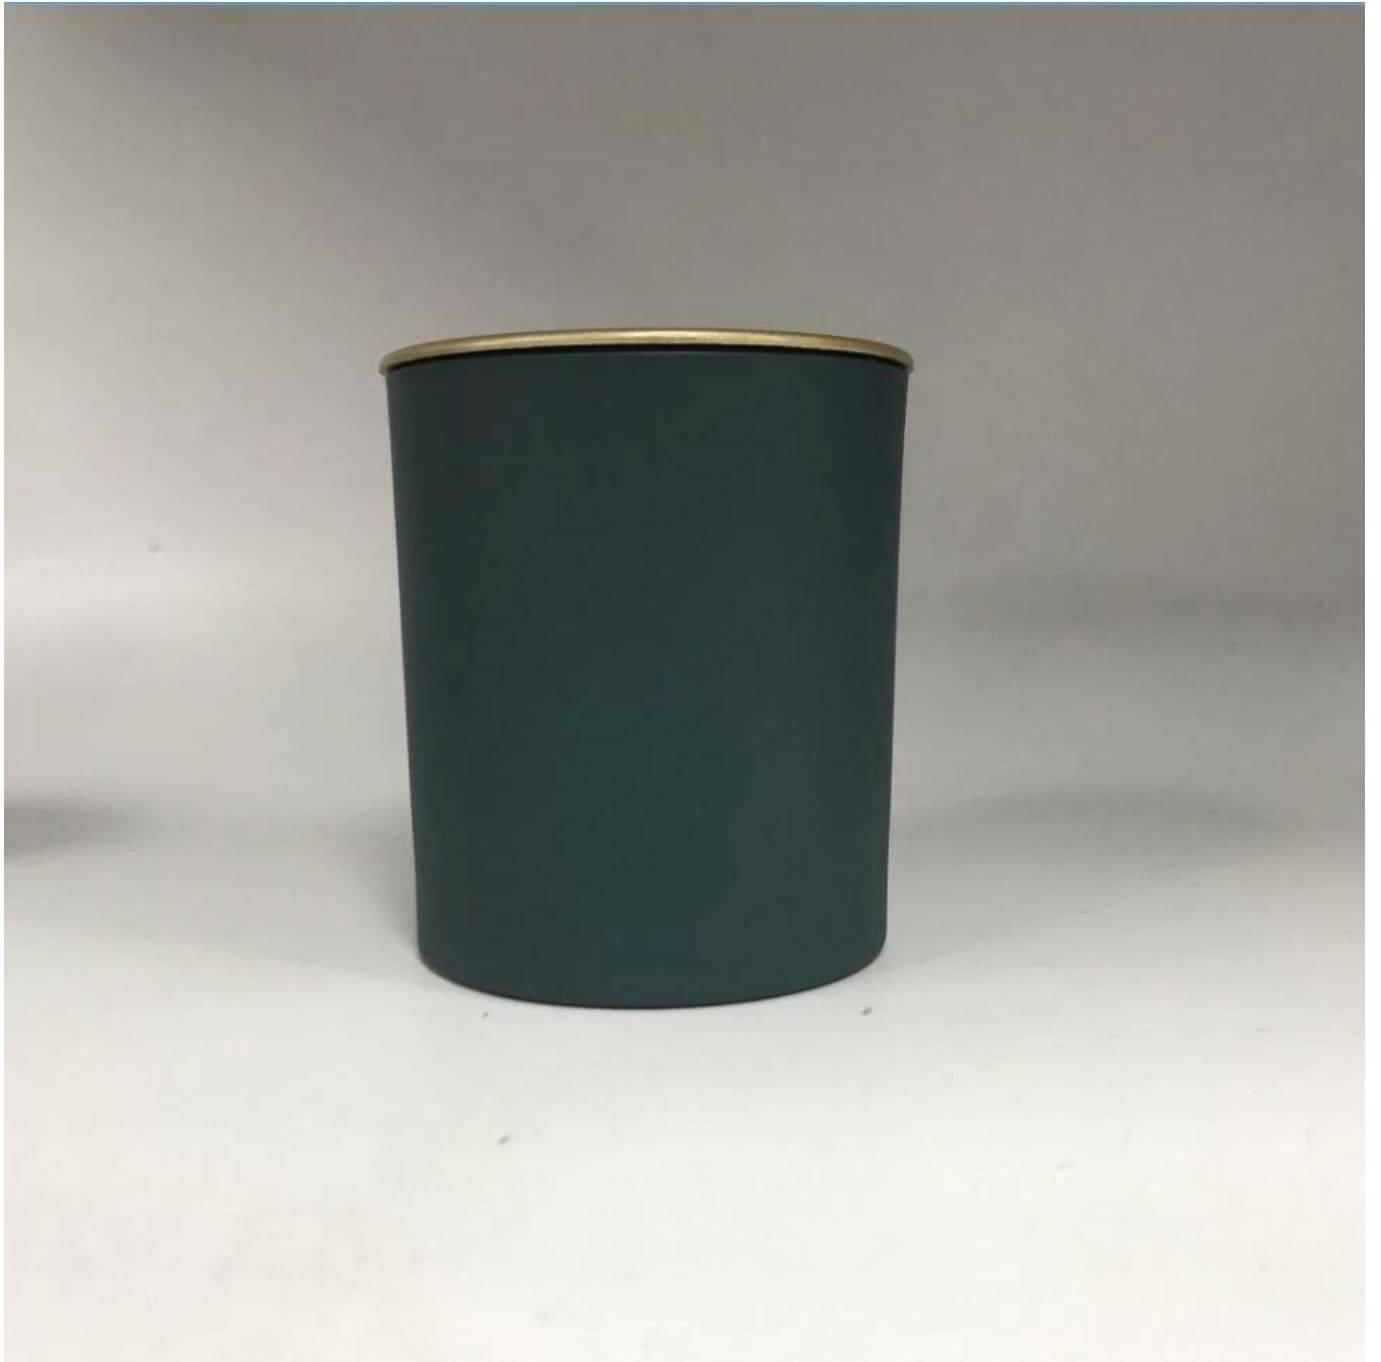

Product Details

<p>SG8090</p> <p>80mm</p> <p>75mm</p> <p>90mm</p> <p>285g</p> <p>285ml</p>	
	<p>1. 5</p> <p>2. 15</p>
	4 48
	500,000 1,000,000
	35
	T / T 30 B / L
	<p>1.</p> <p>2.</p> <p>3. ASTM</p>
	<p>1.</p> <p>2.</p> <p>3.</p> <p>4.</p> <p>5.</p>