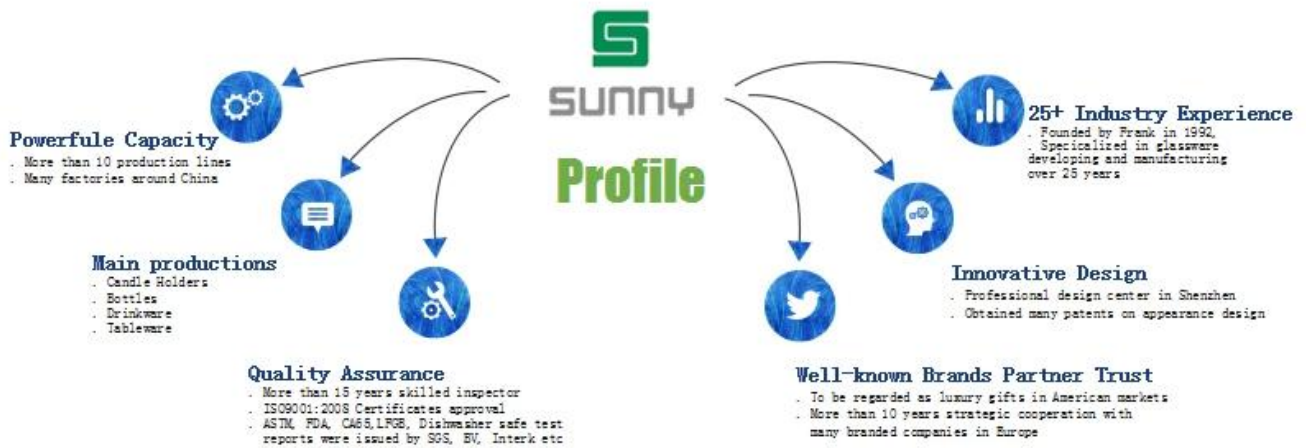

Sample Room

4,000+ Items for Choice

Shenzhen Sunny Glassware Co.,Ltd

—To be your **Reliable Supplier**

公司简介

1. 专业生产各种玻璃器皿
2. 拥有完善的质量管理体系
3. 产品远销欧美日韩

产品特点

1. 材质优良
 2. 工艺精湛
- 产品种类丰富