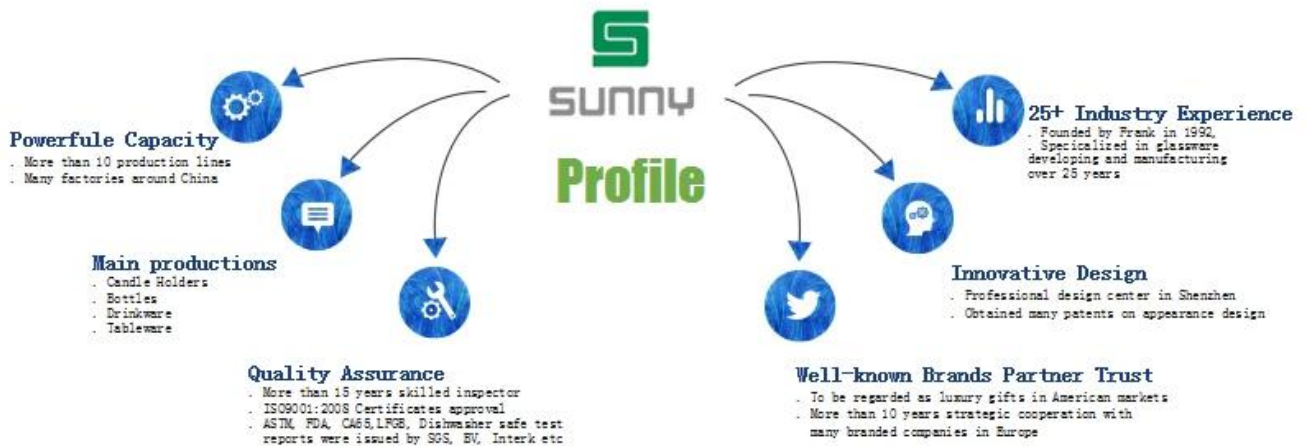

Product Details

SG180510	
	1. 5 2. 15
	4 48
	500,000 1,000,000
	35
	T / T 30 B / L
	1. 2. 3. ASTM
	1. 2. 3. 4. 5.

Factory Tour >>

 **Customers Visiting**

<< Office Visiting

^
^
Trade Show Visiting

Sample Room

4,000+ Items for Choice

Shenzhen Sunny Glassware Co.,Ltd

—To be your **Reliable Supplier**

公司简介

1. 专业生产各种玻璃器皿
2. 拥有完善的质量管理体系
3. 产品远销欧美日韩

产品特点

1. 材质优良
 2. 工艺精湛
- 产品种类丰富

服务网络