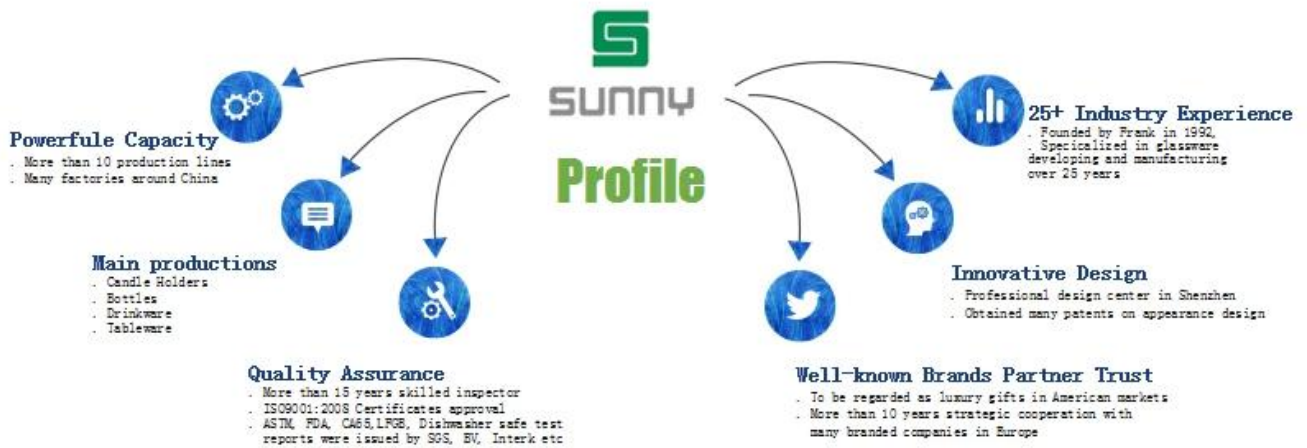

Sample Room

4,000+ Items for Choice

Shenzhen Sunny Glassware Co.,Ltd

—To be your **Reliable Supplier**

公司简介

1. 专业生产各种玻璃器皿
2. 拥有完善的质量管理体系
3. 产品远销欧美日韩

产品特点

1. 材质优良
 2. 工艺精湛
- 产品种类丰富