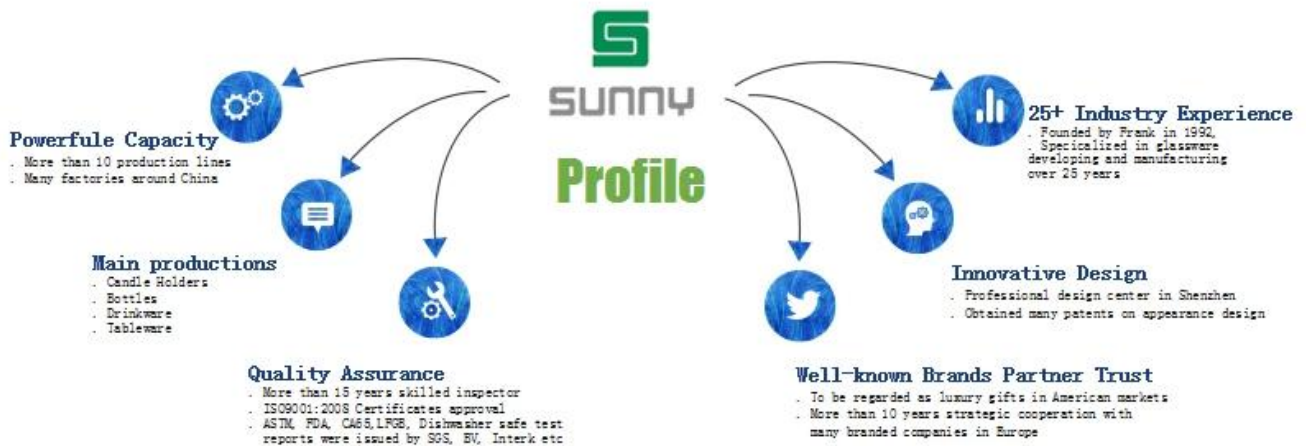

Sample Room

4,000+ Items for Choice

Shenzhen Sunny Glassware Co.,Ltd

—To be your **Reliable Supplier**

公司简介

1. 专业生产各种玻璃器皿
2. 拥有完善的质量管理体系
3. 产品远销欧美日韩

产品特点

1. 材质优良
 2. 工艺精湛
- 产品种类丰富