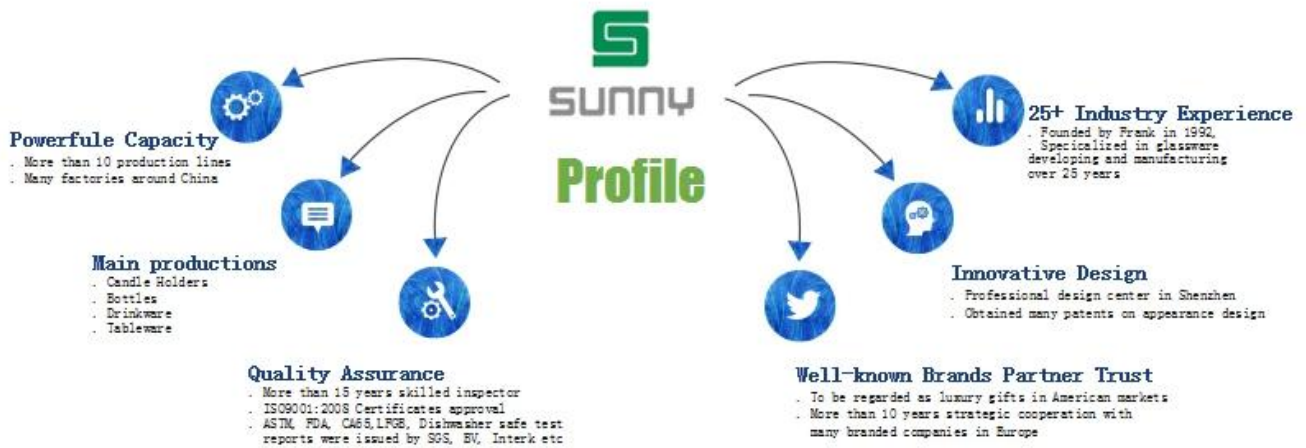

Sample Room

4,000+ Items for Choice

Shenzhen Sunny Glassware Co.,Ltd

—To be your **Reliable Supplier**

公司简介

1. 公司成立于1992年，由Frank先生创立，专注于玻璃器皿的研发和制造，拥有25年以上的行业经验。
2. 公司拥有超过10条生产线，分布在中国多个工厂，具备强大的生产能力。
3. 公司拥有一支专业的研发团队，在外观设计方面获得了许多专利。