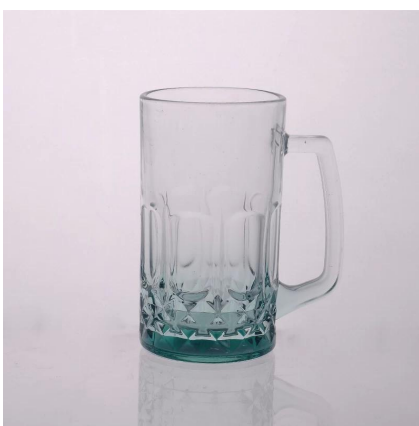

水晶玻璃杯tumber

Product Details

	ITEM	SGJB15060207
	尺寸	76 * 55 * 150
	容量	360
	重量	
	材质	
	颜色	7
	产地	30 / T / C
	认证	FDA LFGB
	包装	1 2 3 4

More Product Pictures

Similar Products Link

Office & Sample Room

Factory Show