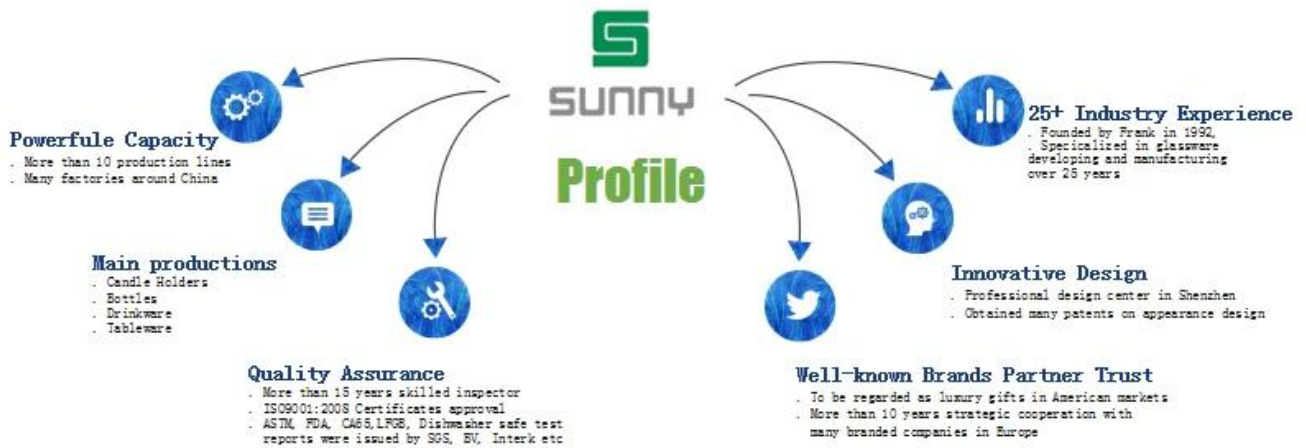

Sample Room

4,000+ Items for Choice

Shenzhen Sunny Glassware Co.,Ltd

—To be your **Reliable Supplier**

公司简介

1. 专业生产各种玻璃器皿
2. 拥有完善的质量管理体系
3. 产品远销欧美日韩

产品特点

1. 材质优良
2. 工艺精湛
3. 款式多样