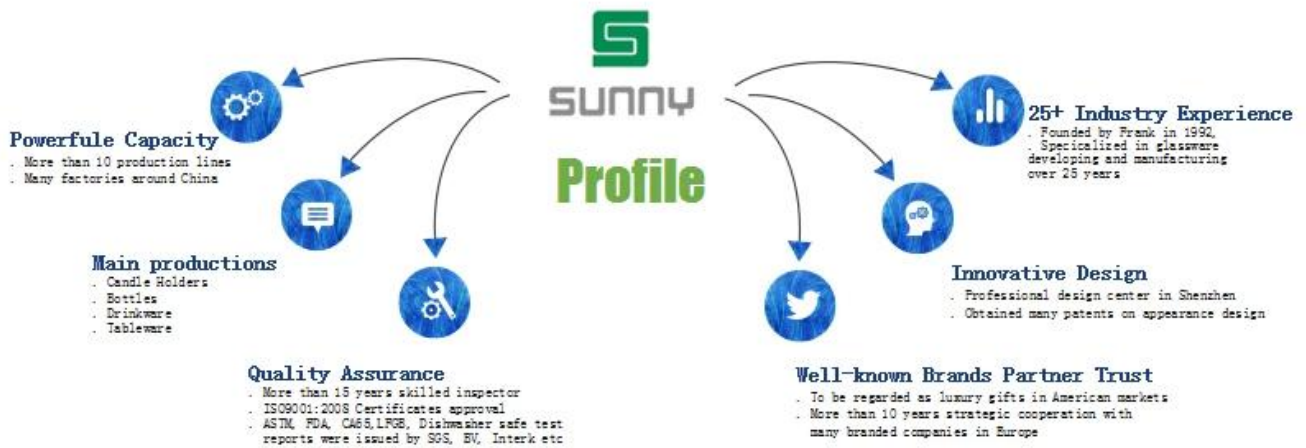

Sample Room

4,000+ Items for Choice

Shenzhen Sunny Glassware Co.,Ltd

—To be your **Reliable Supplier**

公司简介

1. 公司成立于1992年，由Frank先生创立，专注于玻璃器皿的研发和制造超过25年。
2. 公司拥有超过10条生产线，在中国各地设有多个工厂。
3. 公司拥有一支专业的研发团队，在外观设计方面获得了许多专利。