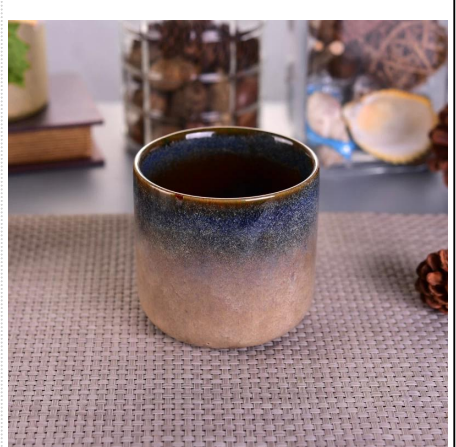

More Product Pictures

Office & Sample Room

1992 20
4000
OEM / ODM serverice

Shenzhen Sunny Glassware Co., Ltd.

Sales: Lydia Li

Tel: + 86 15071235950

Email: sales9@sunnyglassware.com

Skype: sunnyglassware051