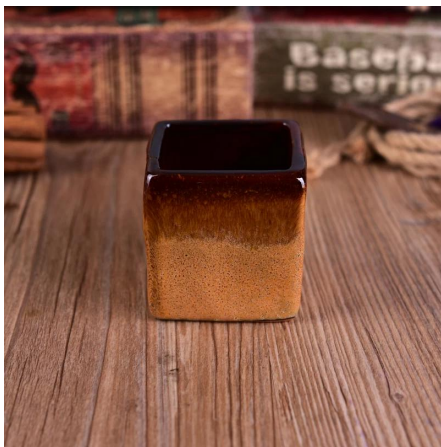

More Product Pictures

Office & Sample Room

1992 20
4000
OEM / ODM serverice

Shenzhen Sunny Glassware Co., Ltd.

Sales: Lydia Li

Tel: + 86 15071235950

Email: sales9@sunnyglassware.com

Skype: sunnyglassware051