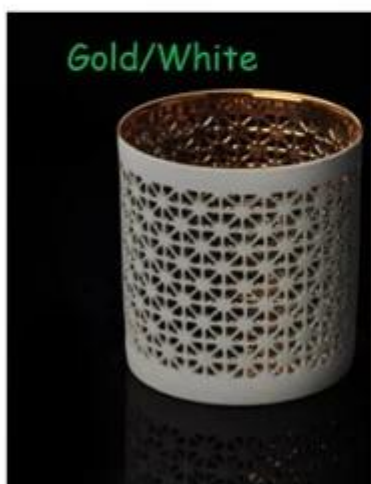

## Ceramic candle holder

**S** SUNNY

美 阳 玻 璃

Item No.: SGJH15112207

Item No.: SGJH15112208

Item No.: SGJH15112209

Product Details

	<p>品名: <a href="#">陶瓷香薰蜡烛杯</a></p>
	<p>型号: SGJH15112210</p>
	<p>规格: 80 mm * 76 mm * 57 mm</p>
	<p>重量: 75 g</p>
	<p>包装: 1.5 打 2:15 打</p>
	<p>数量: 24 打/36 打/48 pcs</p>
	<p>MOQ: 10000pcs</p>
	<p>颜色: 35 色</p>
	<p>材质: T 30% / 陶瓷 B / L</p>
	<p>认证:</p> <ol style="list-style-type: none"> <li>1. SGS</li> <li>2. FDA, LFGB</li> <li>3. Eco</li> <li>4.</li> <li>5.</li> </ol>