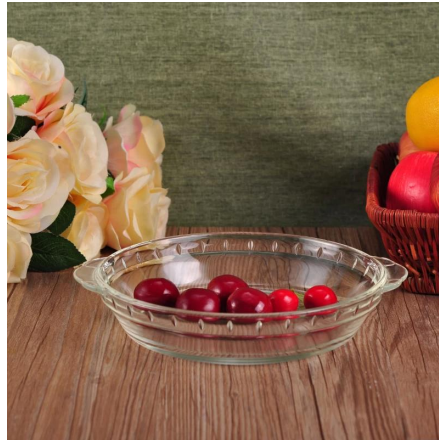

Similar Products Link

Office & Sample Room

本公司自1992年成立以来，已有20多年的历史。我们拥有完善的质量管理体系，通过了ISO9001:2015认证。我们的产品种类丰富，包括各种规格的玻璃碗、碟、盘、盒等。我们拥有4,000平方米的现代化生产车间，配备了先进的生产设备。我们拥有一支专业的QC team，为您提供全方位的质量保障。我们支持OEM/ODM服务，满足您的个性化需求。