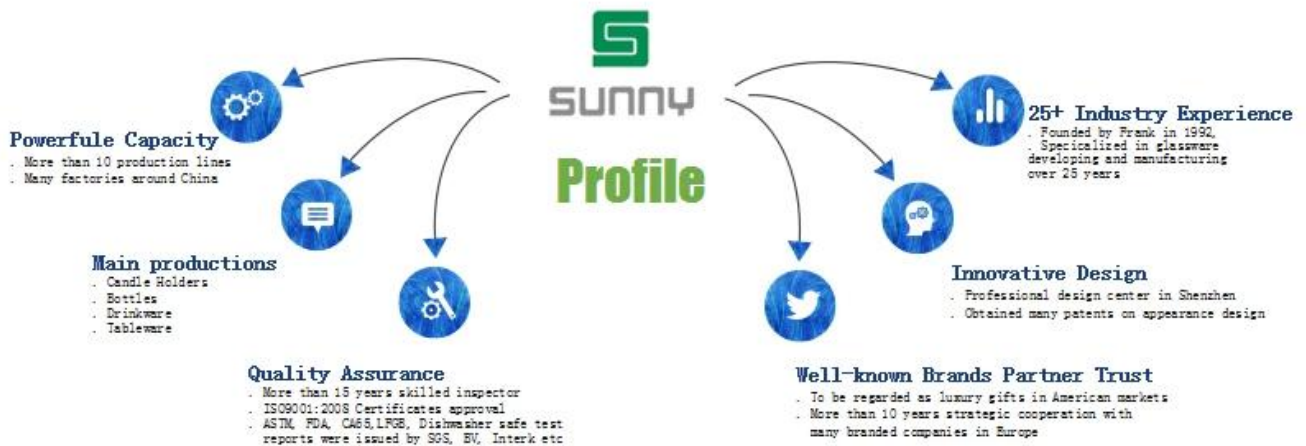

Factory Tour >>

**Customers  
Visiting**

^  
^  
Trade Show  
Visiting

<< Office Visiting

Sample Room

4,000+ Items for Choice

## 公司简介

1. 专业生产各种玻璃器皿
2. 拥有完善的质量管理体系
3. 产品远销欧美日韩