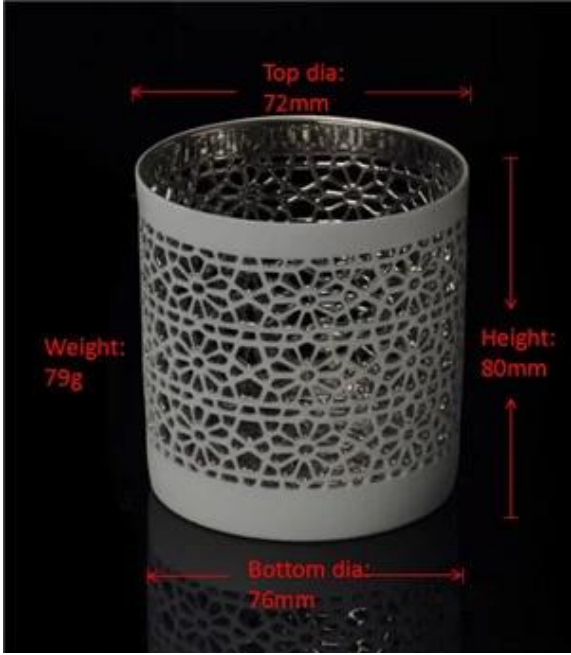

### Ceramic candle holder

Item No.: SGJH15112207

Item No.: SGJH15112208

Item No.: SGJH15112209

### Product Details

品名	SGJH15112208
规格	品名: 76 mm * 品名: 72 mm 品名: 80 mm
重量	79 g
材质	品名品名品名品名 1.5 品名 2:15 品名品名品名品名品名品名
包装	品名品名 品名品名 24 品名/36 品名/品名 48 pcs 品名品名品名品名
MOQ	10000pcs
交期	品名品名 35 品名
备注	T 品名 30% 品名/T品名 B 品名品名品名品名/L
认证	<ol style="list-style-type: none"> <li>品名品名品名品名</li> <li>SGS 2. 品名 FDA LFGB 品名品名品名品名</li> <li>Eco 品名</li> <li>品名品名品名品名品名品名品名品名品名</li> <li>品名</li> </ol>