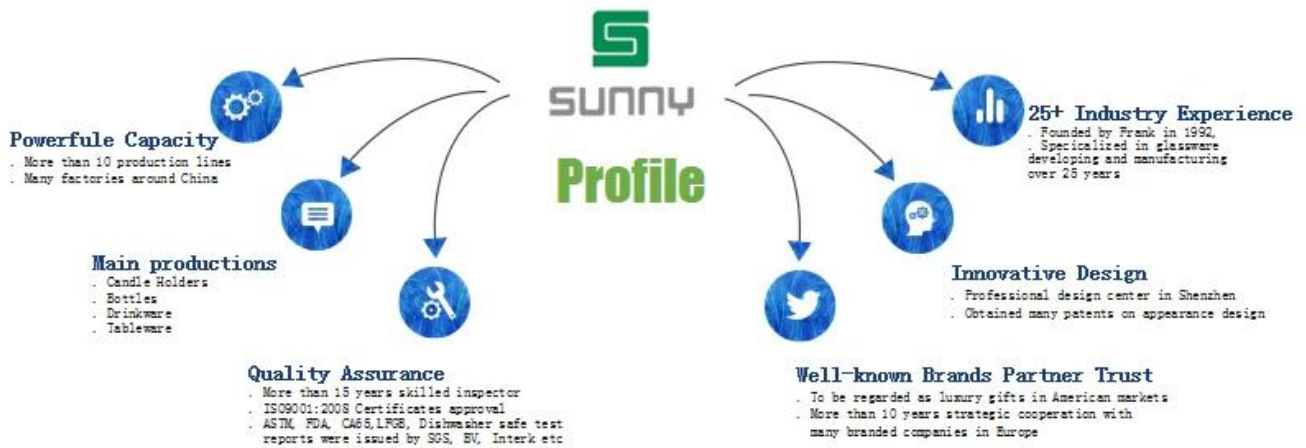

Sample Room

4,000+ Items for Choice

Shenzhen Sunny Glassware Co.,Ltd

—To be your **Reliable Supplier**

公司简介

1. 专业生产各种玻璃器皿
2. 拥有完善的质量管理体系
3. 产品远销欧美日韩等国家和地区

产品特点

1. 材质优良
2. 工艺精湛
3. 款式新颖