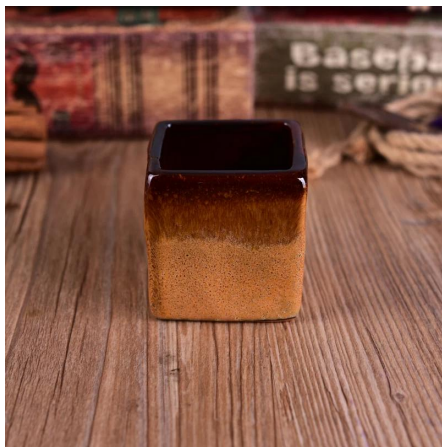

More Product Pictures

Office & Sample Room

1992 20
4000
OEM / ODM serverice

Shenzhen Sunny Glassware Co., Ltd.

Sales: Lydia Li

Tel: + 86 15071235950

Email: sales9@sunnyglassware.com

Skype: sunnyglassware051