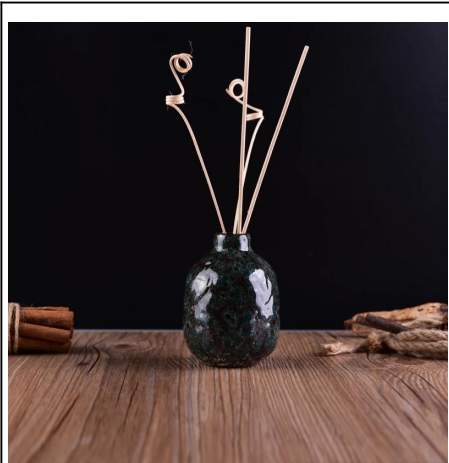

More Product Pictures

Office & Sample Room

1992 20
4000
OEM / ODM serverice

Shenzhen Sunny Glassware Co., Ltd.

Sales: Lydia Li

Tel: + 86 15071235950

Email: sales9@sunnyglassware.com

Skype: sunnyglassware051