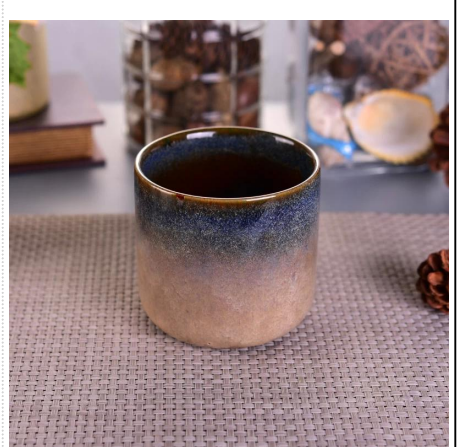

More Product Pictures

Office & Sample Room

1992 20
4000
OEM / ODM serverice

Shenzhen Sunny Glassware Co., Ltd.

Sales: Lydia Li

Tel: + 86 15071235950

Email: sales9@sunnyglassware.com

Skype: sunnyglassware051