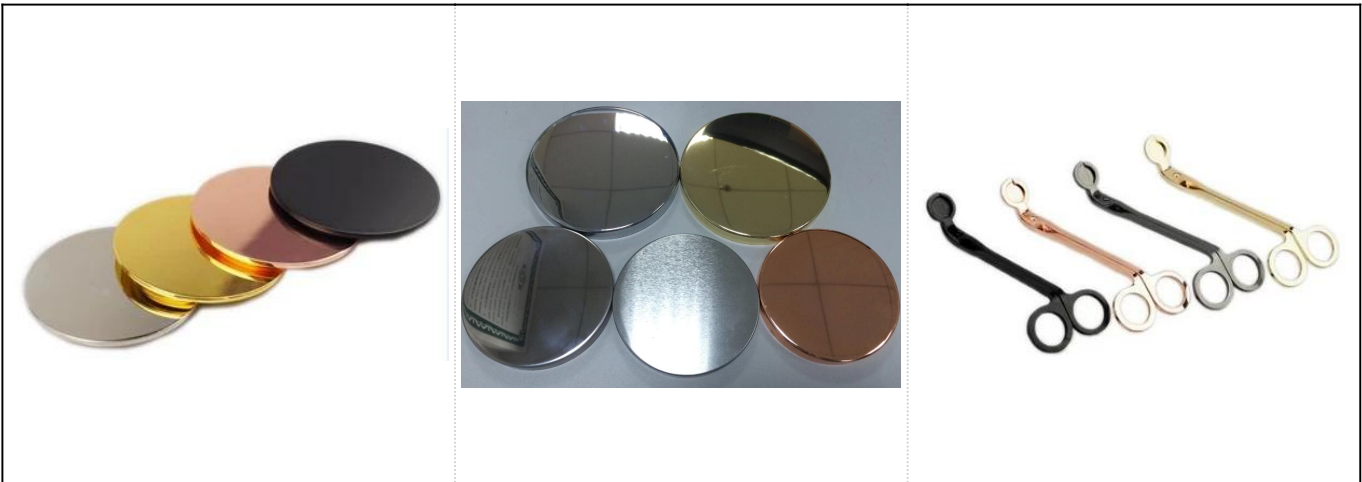

## Product Details

品名	730ml
規格	<p>SGLYP17042221</p> <p>107mm</p> <p>123mm</p> <p>87mm</p> <p>307g</p> <p>730ml</p>
單位	
包裝	
用途	
備註	<ol style="list-style-type: none"> <li>24/36/48/72</li> <li></li> <li></li> <li></li> <li></li> <li></li> </ol>
說明	<ol style="list-style-type: none"> <li>1. 請參閱本產品說明書及相關文件，以瞭解本產品的詳細資訊。</li> <li>2. 本產品適用於室內/室外/戶外/ KTV 等場所。</li> <li>3. 本產品具有優良的耐用性及穩定性。</li> <li>4. 本產品具有優良的音質及音響效果。</li> <li>5. 本產品具有優良的音質及音響效果。</li> </ol>
注意事項	<p>* 24 個月保固</p> <p>* 請參閱本產品說明書</p> <p>* 請參閱本產品說明書</p> <p>* 請參閱本產品說明書</p> <p>* 請參閱本產品說明書</p> <p>* 請參閱本產品說明書</p> <p>* 請參閱本產品說明書</p> <p>* 請參閱本產品說明書</p> <p>AQL</p> <p>* 請參閱本產品說明書</p> <p>* 請參閱本產品說明書</p>
MOQ	5000

More Product Pictures

□□□□□□□□