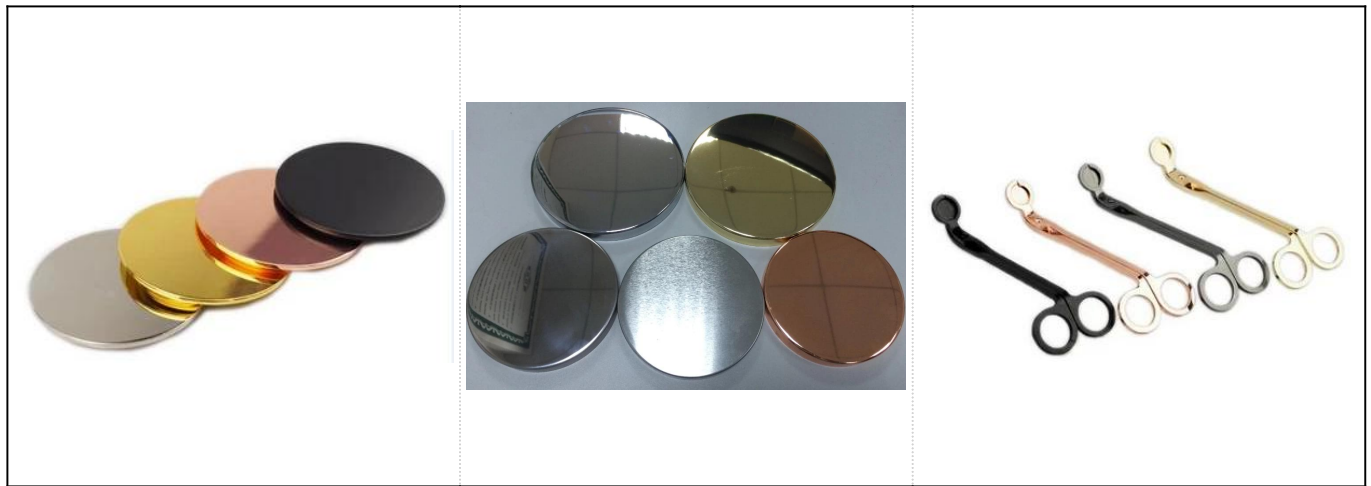

Regular hot sale items

SGR8080		Dia:80mm Height:54mm Capacity:290ml/ 10oz	SGR135 5		Dia:135mm Height:54mm Capacity:470ml/ 16oz
SGQH150 10808		Dia:128mm Height: 63mm Capacity:560ml/ 19oz	SGMSL1 5110302		Dia: 132mm Height: 58mm Capacity: 280ml/ 9.5oz
SGQH150 10805		Dia:61mm Height:37mm Capacity:120ml/ 4oz	SGQH15 010804		Dia:83mm Height:44mm Capacity:210ml/ 7.1oz

□□□□□□□□

Office & Sample Room

Sunny Glassware 1992 年 1 月 1 日 注册 商 标 登 记 证 书 号 为 第 1992 号 / 商 标 登 记 证 书 号 为 第 1992 号
商 标 登 记 证 书 号 为 第 1992 号 / 商 标 登 记 证 书 号 为 第 1992 号
商 标 登 记 证 书 号 为 第 1992 号 / 商 标 登 记 证 书 号 为 第 1992 号

□□□□□□□□□□