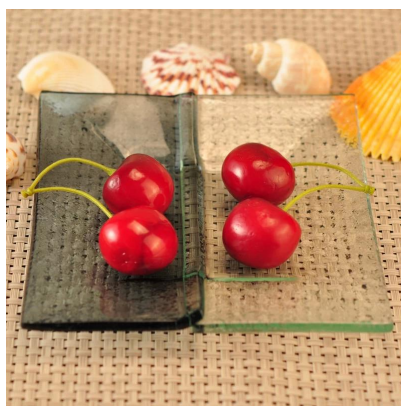

Similar Products Link

Office & Sample Room

本公司自1992年成立以来，已有20多年的历史。我们拥有完善的质量管理体系，确保产品质量。我们提供OEM/ODM服务，满足客户的需求。我们拥有4,000多名员工，是一支专业的QC team，为客户提供优质的售后服务。