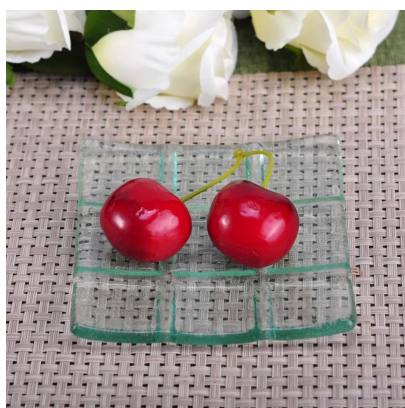

Similar Products Link

Office & Sample Room

本公司自1992年成立以来，已有20多年的历史。我们拥有完善的质量管理体系，确保产品质量。我们提供OEM/ODM服务，满足客户的需求。我们拥有4,000多名员工，是一支专业的QC team，为客户提供优质的售后服务。