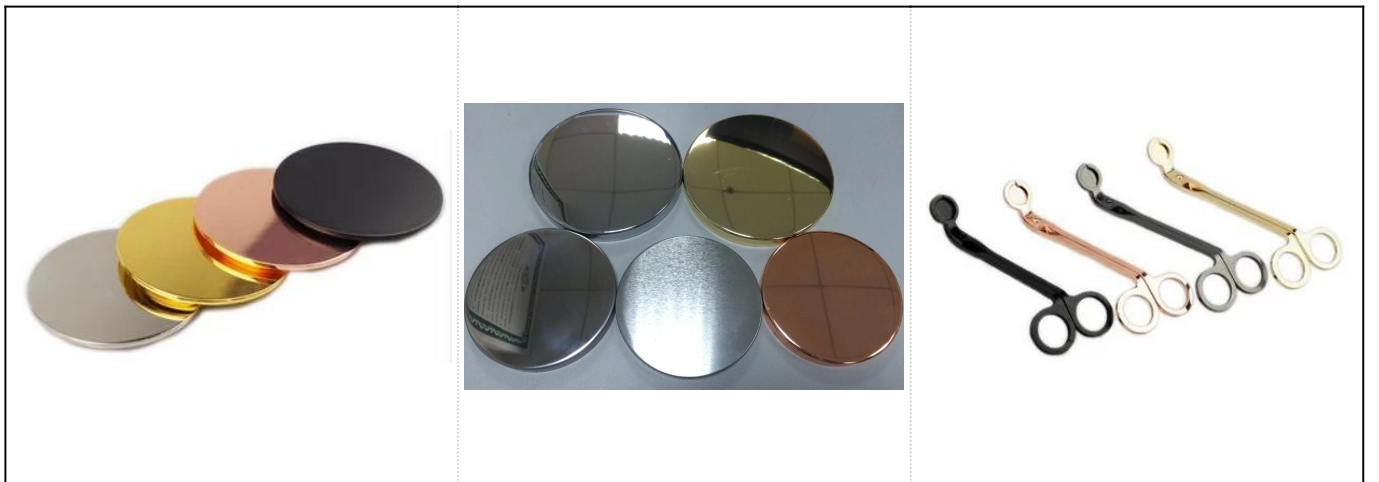

## Product Details

品名	315ml
料號	SGLYP16062301
規格	90mm 58mm 95mm 315ml 600g
單位	
包裝	
用途	
備註	1. 24/36/48/72 2. 3. 4. 5. 6.
說明	1. <a href="#">...</a> 2. <a href="#">...</a> KTV 4. <a href="#">...</a> 5. <a href="#">...</a> MOQ
檢驗	* 24 * * * * * QC AQL * 15 *
MOQ	5000

More Product Pictures

□□□□□□□□