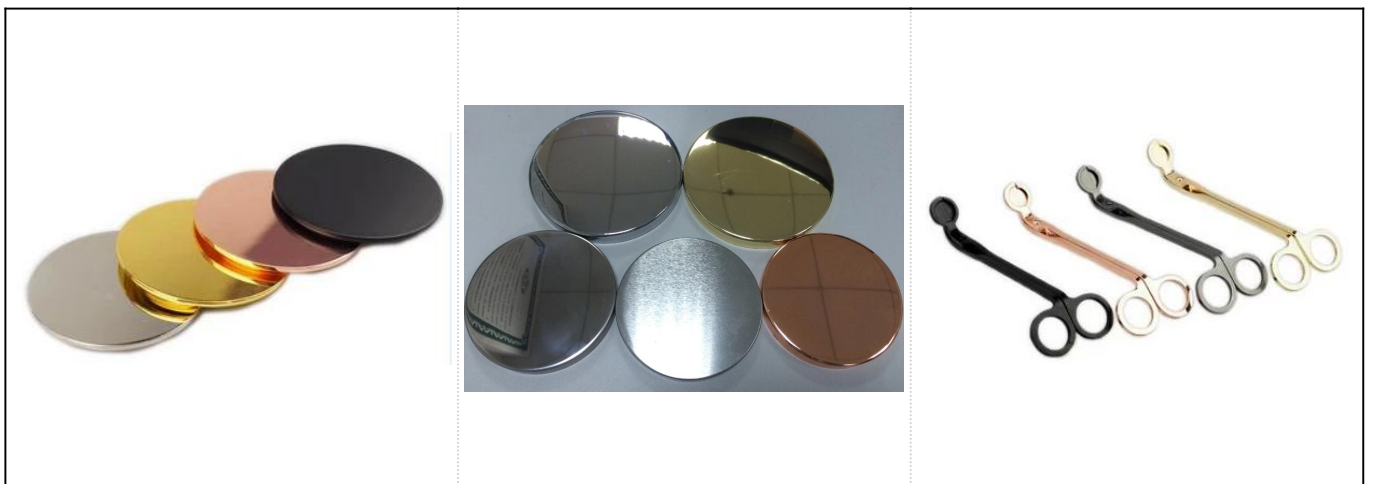

More Product Pictures

□□□□□□□□

Office & Sample Room

Sunny Glassware 1992 年 1 月 1 日 在 中 国 广 东 省 深 圳 市 成 立 ， 是 一 家 集 研 究 开 发 、 生 产 经 营 于 一 体 的 玻 璃 器 皿 生 产 企 业 。 公 司 产 品 主 要 有 玻 璃 瓶 罐 、 玻 璃 杯 碗 、 玻 璃 碟 盘 、 玻 璃 罐 头 瓶 等 。 公 司 产 品 均 通 过 了 欧 洲 标 准 化 组 织 的 认 证 ， 符 合 欧 洲 标 准 化 组 织 的 要 求 ， 并 通 过 了 欧 洲 标 准 化 组 织 的 认 证 ， 符 合 欧 洲 标 准 化 组 织 的 要 求 。 公 司 产 品 均 通 过 了 欧 洲 标 准 化 组 织 的 认 证 ， 符 合 欧 洲 标 准 化 组 织 的 要 求 ， 并 通 过 了 欧 洲 标 准 化 组 织 的 认 证 ， 符 合 欧 洲 标 准 化 组 织 的 要 求 。