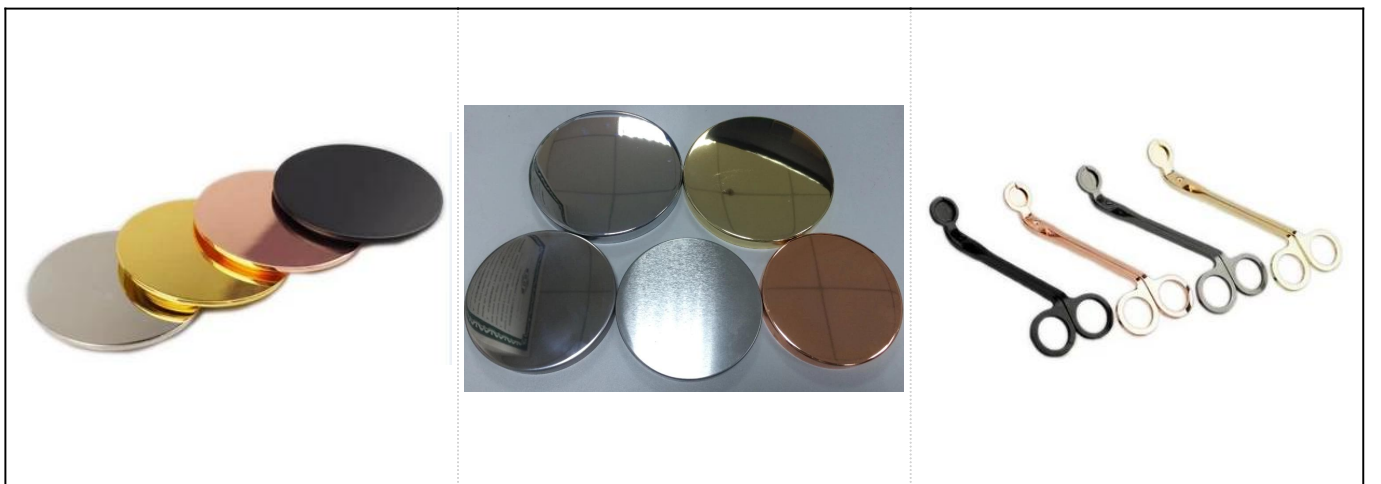

□□□□□□□□□□