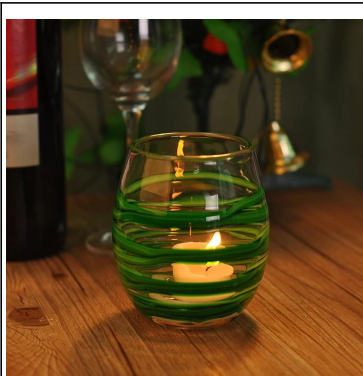

Similar Products Link