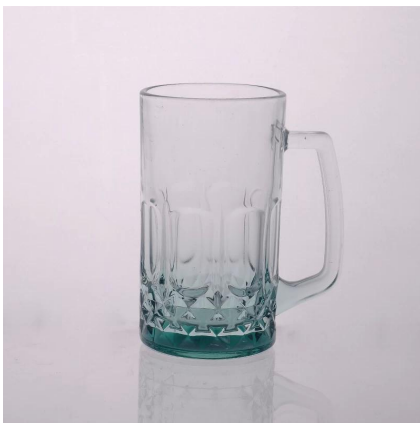

## Product Details

Item No	SGJD15060512
Dimensione	47 * * 96x96 200 millimetri
Capacità	881ml
Materiale	Vetro bianco Hight
Mestiere	È macchina
Campione	7 giorni
Condizioni di pagamento	Deposito di 30% da T / T in anticipo e l'equilibrio dopo aver mostrato copia di L / C
Certificazione	Safe Food, prova Lavastoviglie, FDA, LFGB
Per la vostra scelta	<ol style="list-style-type: none"><li>1, qualsiasi stampa di marchio sul corpo di vetro</li><li>2, qualsiasi colore dipinto, glassato, galvanica, marchio del laser per la finitura</li><li>3, imballaggio speciale come termoretraibile, scatola regalo, scatola bianca ecc</li><li>4, qualsiasi forma, dimensione soddisfare il vostro bisogno</li></ol>

## More Product Pictures

Similar Products Link

[goffrato boccale di birra](#)

[18 once di birra tazza di vetro](#)

[latte tazza di vetro con foto](#)