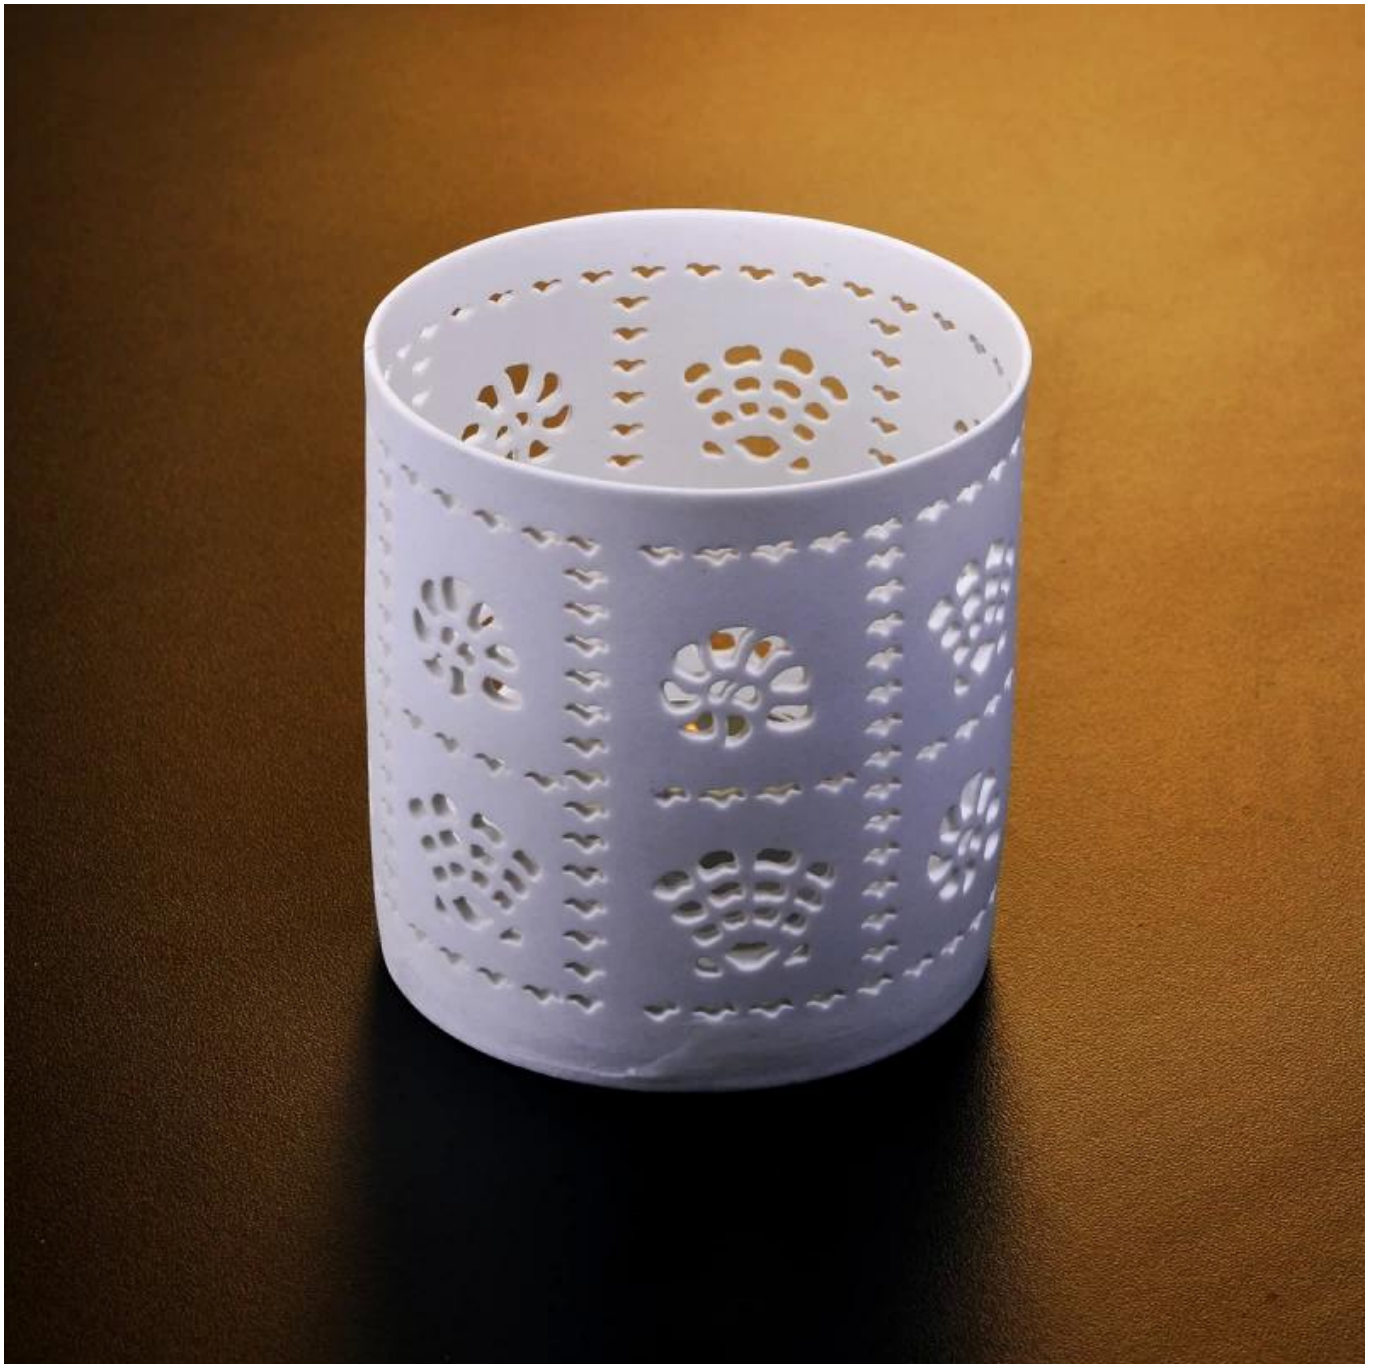

Votive candeliere in ceramica

Product Details

	Nome dell'elemento	Votive candeliere in ceramica
	Oggetto numero.	SGJH008
	Dimensione	T: 80mm * B: 76mm * H: 82 millimetri
	Marca	Soleggiato Cristalleria
	Tempo del campione	1,5 giorni se esiste in forma e le dimensioni dei prodotti 2.15 giorni se necessario nuova forma e le dimensioni dei prodotti
	Imballaggio	Imballaggio di sicurezza 24pcs / 36pcs / 48pcs normali ecc per scatola dell'esportazione con uovo divisore
	MOQ	5000pcs
	Tempi di consegna	Entro i 35 giorni dopo ordine confermato
	Condizioni di pagamento	Deposito di 30% da T / T in anticipo, l'equilibrio dopo aver mostrato la copia di B / L
Caratteristiche del prodotto	1.Highquality e prezzi competitivo 2.Meet FDA, SGS, LFGB prova etc. 3.Eco-friendly 4. Ampiamente applica alle nozze, festa, casa, bar, ecc 5.Machine fatto	

More Product Pictures

T:80mm

H:82mm

B:76mm

Similar Products Link

Office & Sample Room

Factory Show

Spray colour