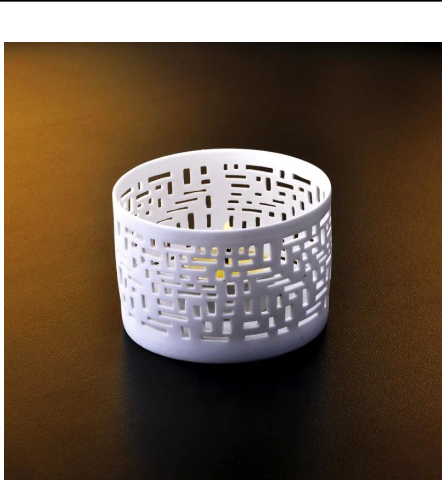

Votive candeliere in ceramica

Product Details

	Nome dell'elemento	Votive candeliere in ceramica
	Oggetto numero.	SGJH008
	Dimensione	T: 80mm * B: 76mm * H: 82 millimetri
	Marca	Soleggiato Cristalleria
	Tempo del campione	1,5 giorni se esiste in forma e le dimensioni dei prodotti 2.15 giorni se necessario nuova forma e le dimensioni dei prodotti
	Imballaggio	Imballaggio di sicurezza 24pcs / 36pcs / 48pcs normali ecc per scatola dell'esportazione con uovo divisore
	MOQ	5000pcs
	Tempi di consegna	Entro i 35 giorni dopo ordine confermato
	Condizioni di pagamento	Deposito di 30% da T / T in anticipo, l'equilibrio dopo aver mostrato la copia di B / L
Caratteristiche del prodotto	1.Highquality e prezzi competitivo 2.Meet FDA, SGS, LFGB prova etc. 3.Eco-friendly 4. Ampiamente applica alle nozze, festa, casa, bar, ecc 5.Machine fatto	

More Product Pictures

T:80mm

H:82mm

B:76mm

Similar Products Link

Office & Sample Room

Factory Show

Spray colour