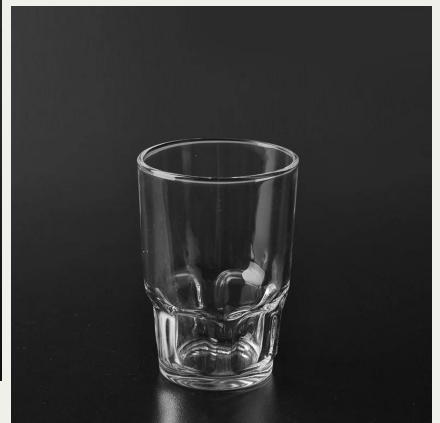

Particolari del prodotto:

Articolo no	SGJB6757
Materiale	Alto vetro bianco
Processo	Pressa
Campioni tempo	1. 5 giorni se l'uscita di forma e dimensioni del vetro 2. 15 giorni, se necessario nuova forma o le dimensioni del vetro
Imballaggio	Imballaggio normale, 72 pc in scatola dell'esportazione, scatola di cartone con divisore
Capacità del prodotto	500.000 ~ 1.000.000 di pezzi al mese
Tempi di consegna	Entro 35 giorni dopo il campione e l'ordine confermato
Termini di pagamento	Deposito di 30% da T / T in anticipo e l'equilibrio contro la copia di B / L
Spedizione	Dal mare, da aria, da espresso e il vostro agente di trasporto è accettabile
Caratteristiche del prodotto	1. Macchina premuto bicchiere con l'alta qualità 2. Adatto per uso in chiesa, a casa, ecc 3. E 'Eco-friendly. 4. raduno CE & amp; Test & amp; FDA; CA 65 Test
Per le vostre scelte	1. I diversi modelli e dimensioni per la scelta 2. Qualsiasi colore dipinto, gelo, placca, modello laser lavorazione carver 3. Pacchetto speciale come involucro degli strizzacervelli, scatola regalo, contenitore di regalo bianco ecc 4. Abbiamo lavoratori esclusivi per il controllo qualità 5. Abbiamo un'officina specializzata e magazzino al fine di garantire i tempi di consegna

Foto del prodotto:

Prodotti correlati:

colpo di vetro

colpo di vetro trasparente

nuovi occhiali di design colpo

Azienda Mostra:

Mostra di fabbrica:

Per ulteriori **colpo di vetro** o qualsiasi vetreria visitate il nostro sito: <http://www.okcandle.com/>
O qui può aiutare a saperne di più su di noi: **FAQ**