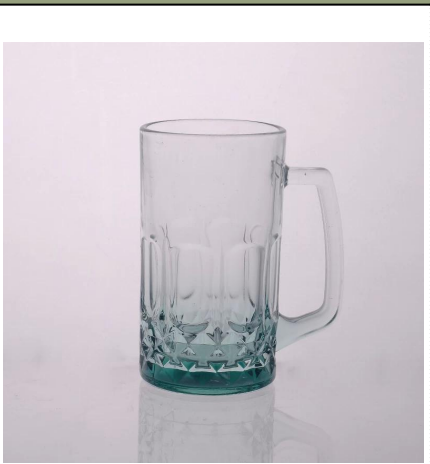

tazza stock caffè

Product Details

	Itme No	SGJD150416016
	Dimensione	90 * 55 * 100mm
	Capacità	348ml
	Materiale	Vetro bianco Hight
	Mestiere	Macchina soffiato
	Campione	7 giorni
	Condizioni di pagamento	Deposito di 30% da T / T in anticipo e l'equilibrio dopo aver mostrato copia di L / C
	Certificazione	Safe Food, prova Lavastoviglie, FDA, LFGB
Per la vostra scelta	<ol style="list-style-type: none">1, qualsiasi stampa di marchio sul corpo di vetro2, qualsiasi colore dipinto, glassato, galvanica, marchio del laser per la finitura3, imballaggio speciale come termoretraibile, scatola regalo, scatola bianca ecc4, qualsiasi forma, dimensione soddisfare il vostro bisogno	

More Product Pictures

Similar Products Link

[goffrato boccale di birra](#)

[18 once di birra tazza di vetro](#)

[latte tazza di vetro con foto](#)

Office & Sample Room

Factory Show

Le caratteristiche di mese in vetro soffiato