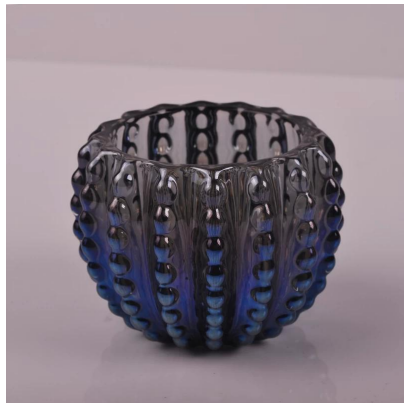

portacandele di vetro staminali

Product Details

Codice prodotto	SGLYP15070611
Materiale	Alta materiale vetro bianco
Mestieri	Passi il vetro fatto candela vaso
Tempo di correzione	1. I prodotti esistenti, tempo del campione 5 giorni 2. la necessità di ri-muffa, tempo del campione di 15 giorni
Pacchetto	Imballaggio generale, 48 / Cartone
Capacità	500.000 a 1.000.000 / mese
Tempi di consegna	35 giorni dopo la conferma del campione e l'ordine
Condizioni di pagamento	T / T 30% di anticipo, pagare il saldo di vedere una copia della polizza di carico
Trasporto	Trasporto marittimo, il trasporto aereo, corriere espresso internazionale; ospiti spedizioni designato
caratteristiche del prodotto	1. Bocca placcatura ionica soffiato Vetro tazza di candela 2. Può essere utilizzato in alberghi, casa, bar, ecc 3. materiale ambientale 4. prova della FDA, prova CA65
Per voi da scegliere	1. soddisfare il vostro design e dimensioni diverse 2. Qualsiasi colore di vernice, glassa, galvanica, incisione laser può essere fatto 3. fornire imballaggio speciale come film termoretraibile, confezione di colore, bianco regalo 4. Abbiamo una squadra di controllo di qualità dedicato per il controllo della qualità dei prodotti 5. Abbiamo basi di produzione professionali e magazzini per garantire la consegna

More Product Pictures

Similar Products Link

[portacandele in vetro a forma di cuore](#)

[banda dot portacandele in vetro](#)

[portacandele goccia d'acqua di vetro](#)

Office & Sample Room

Factory Show

Order Guide