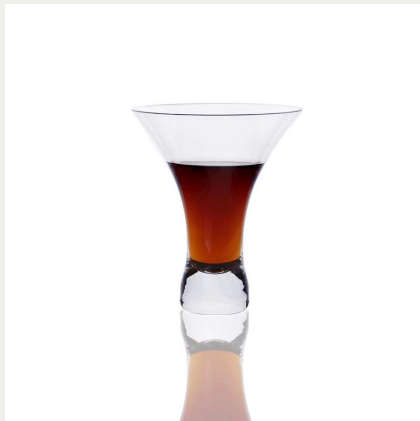

Particolari del prodotto:

Articolo no	SGX1042
Materiale	Alto vetro bianco
Colore	Vetro trasparente
Processo	Vetro soffiato a bocca
Campioni tempo	1. 5 giorni se l'uscita di forma e dimensioni del vetro. 2. 15 giorni, se hanno bisogno di nuova forma o le dimensioni del vetro.
Imballaggio	Imballaggio normale, 24or 36 pc in scatola dell'esportazione, scatola di cartone con divisore
Capacità di prodotto	500.000 ~ 1.000.000 di pezzi al mese
Tempi di consegna	Entro 35 giorni dopo il campione e l'ordine confermato
Termini di pagamento	Deposito di 30% da T / T in anticipo e l'equilibrio contro la copia di B / L
Spedizione	Dal mare, da aria, da espresso e il vostro agente di trasporto è accettabile
Caratteristiche del prodotto	<ol style="list-style-type: none">1. Bocca in vetro soffiato2. Adatto per la famiglia e ristorante utilizzato ecc3. Delicato, trasparente e lucido4. raduno CE & amp; FDA & amp; test di alimentari
Per le vostre scelte	<ol style="list-style-type: none">1. Tutto il marchio di stampa sul corpo in vetro.2. Qualsiasi colore verniciato, satinato, galvanica, incisione laser per la finitura.3. Pacchetto speciale come involucro degli strizzacervelli, scatola regalo, contenitore di regalo bianco ecc4. Apri un nuovo stampo per il vetro, legno, plastica o metallo come ti piace.5. Diverse dimensioni e forme soddisfare le vostre esigenze.

Foto del prodotto:

Prodotti correlati:

bicchieri di vino colorati

bicchiere di vino di colore chiaro

vetro soffiato a bocca vino

Azienda Mostra:

Fabbrica Mostra:

Per ulteriori **tazza di vetro** o qualsiasi vetreria visitate il nostro sito: <http://www.okcandle.com/>
O qui può aiutare a saperne di più su di noi: **FAQ**