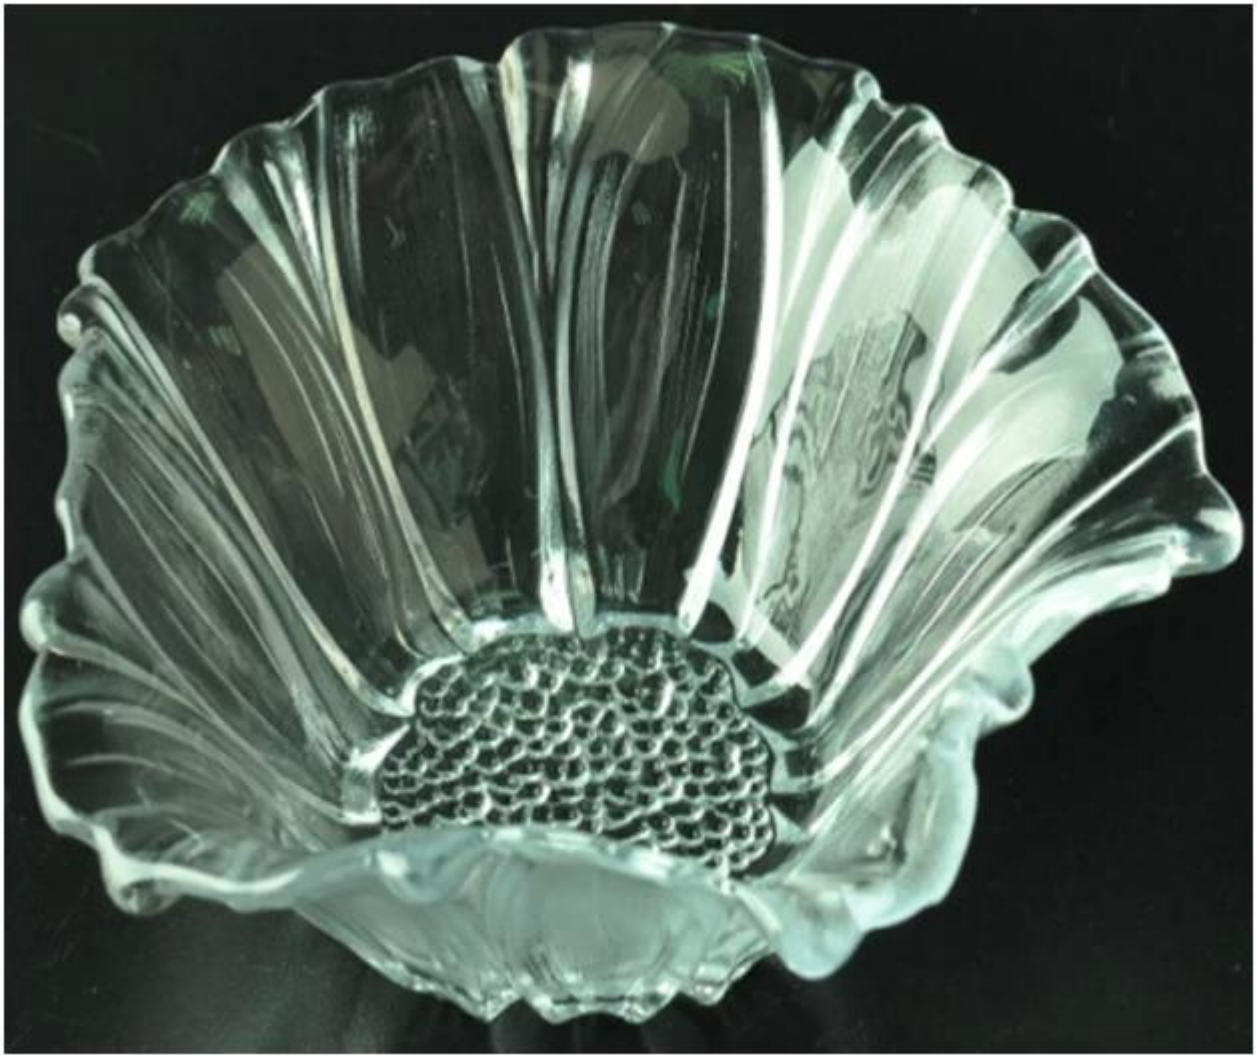

Particolari del prodotto:

Articolo no	SGJB19585
Materiale	Alto vetro bianco
Processo	Macchina fatta
Campioni tempo	1. 5 giorni se ad esistere forma e le dimensioni del vetro 2. 15 giorni se necessario nuova forma o le dimensioni del vetro
Imballaggio	Imballaggio normale, 3pcs per scatola interna, 12pcs per scatola, diviso per carta ondulata
Prodotto Capacità	~ 500.000 1.000.000 pezzi al mese
Consegna tempo	Entro 35 giorni dopo il campione e l'ordine confermato
Pagamento condizioni	30% deposito da T / T in anticipo e l'equilibrio contro la copia di B / L
Spedizione	Dal mare, da aria, da espresso e il vostro agente di trasporto è accettabile
Prodotto Lineamenti	1. Adatto a conduzione familiare, hotel etc. 2. Un design unico 3. Professionale Q / C per il controllo qualità 4. Prezzo competitivo e qualità 5. Passo FDA
Per la vostra scegliere	1. Qualsiasi stampa di marchio sul corpo in vetro 2. Any colore dipinto, gelo, piastra electro, carver laser modello per la finitura 3. Pacchetto speciale come involucro degli strizzacervelli, scatola regalo, contenitore di regalo bianco ecc 4. Aperto nuovo stampo per il vetro, legno, plastica o metallo come ti piace 5. Diverso dimensioni e le forme soddisfare le vostre esigenze

Foto del prodotto:

Prodotto relativo:

[poligono lastra di vetro chiaro](#)

[rotonda lastra di vetro chiaro](#)

Azienda Mostra:

Fabbrica Mostra:

Per più [lastra di vetro](#) o qualsiasi [vetreria](#)

visitate il nostro sito: <http://www.okcandle.com/>