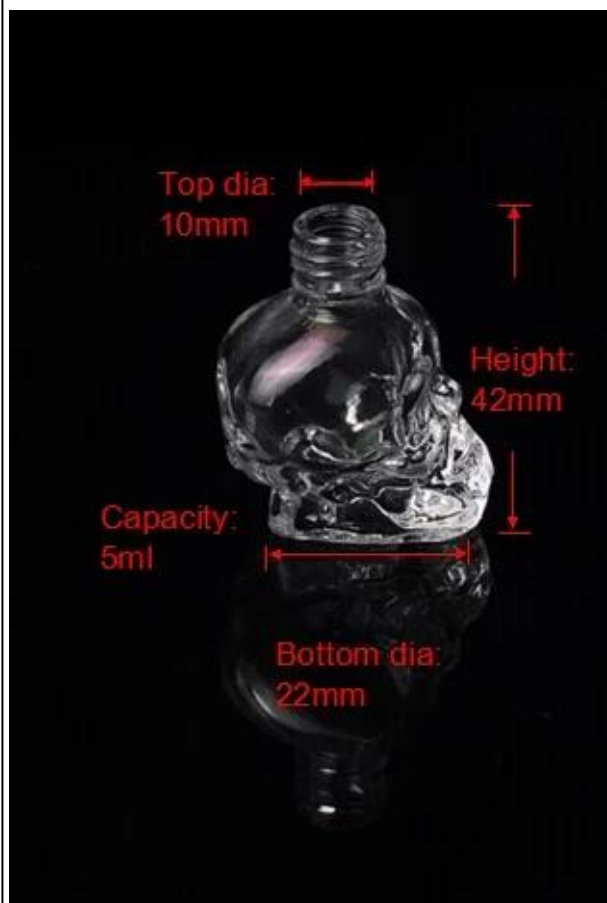

cranio di profumo di vetro di figura della bottiglia di olio 5ml

Product Details

Nome dell'elemento	cranio di profumo di vetro di figura della bottiglia di olio 5ml
Oggetto numero.	SGJN15111107
Dimensione	T: 10mm * B: 22mm * H: 42mm
Capacità / Peso	27g / 5ml
Tempo del campione	1,5 giorni se esiste in forma e le dimensioni dei prodotti 2.15 giorni se necessario nuova forma e le dimensioni dei prodotti
Imballaggio	Imballaggio di sicurezza 24pcs / 36pcs / 48pcs normali ecc per scatola dell'esportazione con uovo divisore
MOQ	100,000pcs
Tempo di consegna	Entro i 35 giorni dopo ordine confermato
Condizioni di pagamento	Deposito di 30% da T / T in anticipo, l'equilibrio dopo aver mostrato la copia di B / L
Caratteristiche del prodotto	1.Highquality e prezzi competitivo 2.Meet FDA, SGS, LFGB prova etc. 3.Eco-friendly 4. Ampiamente applica alle nozze, festa, casa, bar, ecc 5.Machine fatto