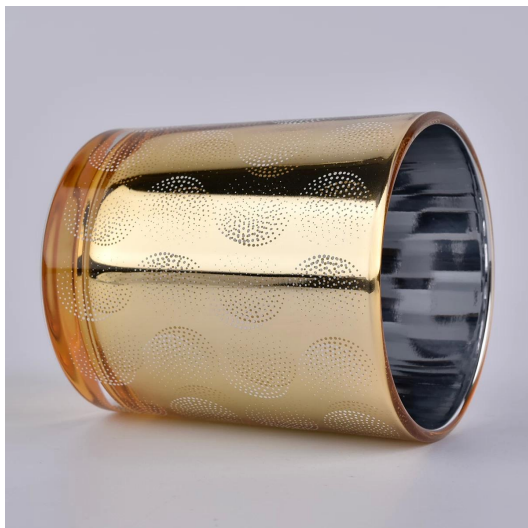

Il design flessibile delle dimensioni consente al tuo mercato di crescere rapidamente

N. articolo: SG88100-S
Diametro superiore: 88mm
Diametro inferiore: 80 mm
Altezza: 100mm
Peso: 325 g
Capacità: 410 ml
MOQ: 3000pcs
Disponibili design personalizzati e diverse dimensioni

Con il nostro forte supporto, i nostri clienti stanno crescendo rapidamente, dai piccoli laboratori ai leader del settore.