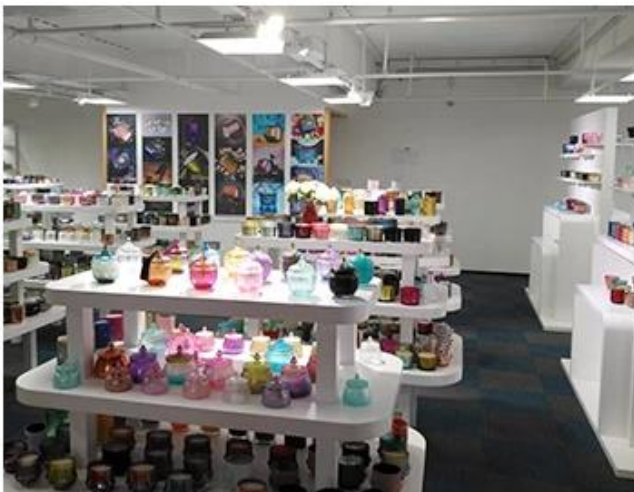

SAMPLE ROOM

There are more than 5000 products in
sample room of Sunny Glassware
for your reference. No second Co. in China!

Factory Show

Di seguito sono riportate le foto delle principali transazioni online. Per ulteriori informazioni sulla fabbrica, consultare: [Giro della fabbrica](#)