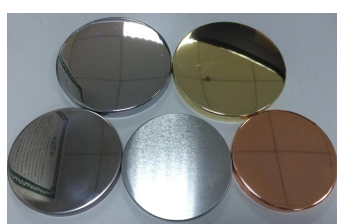

Accessori abbinati: