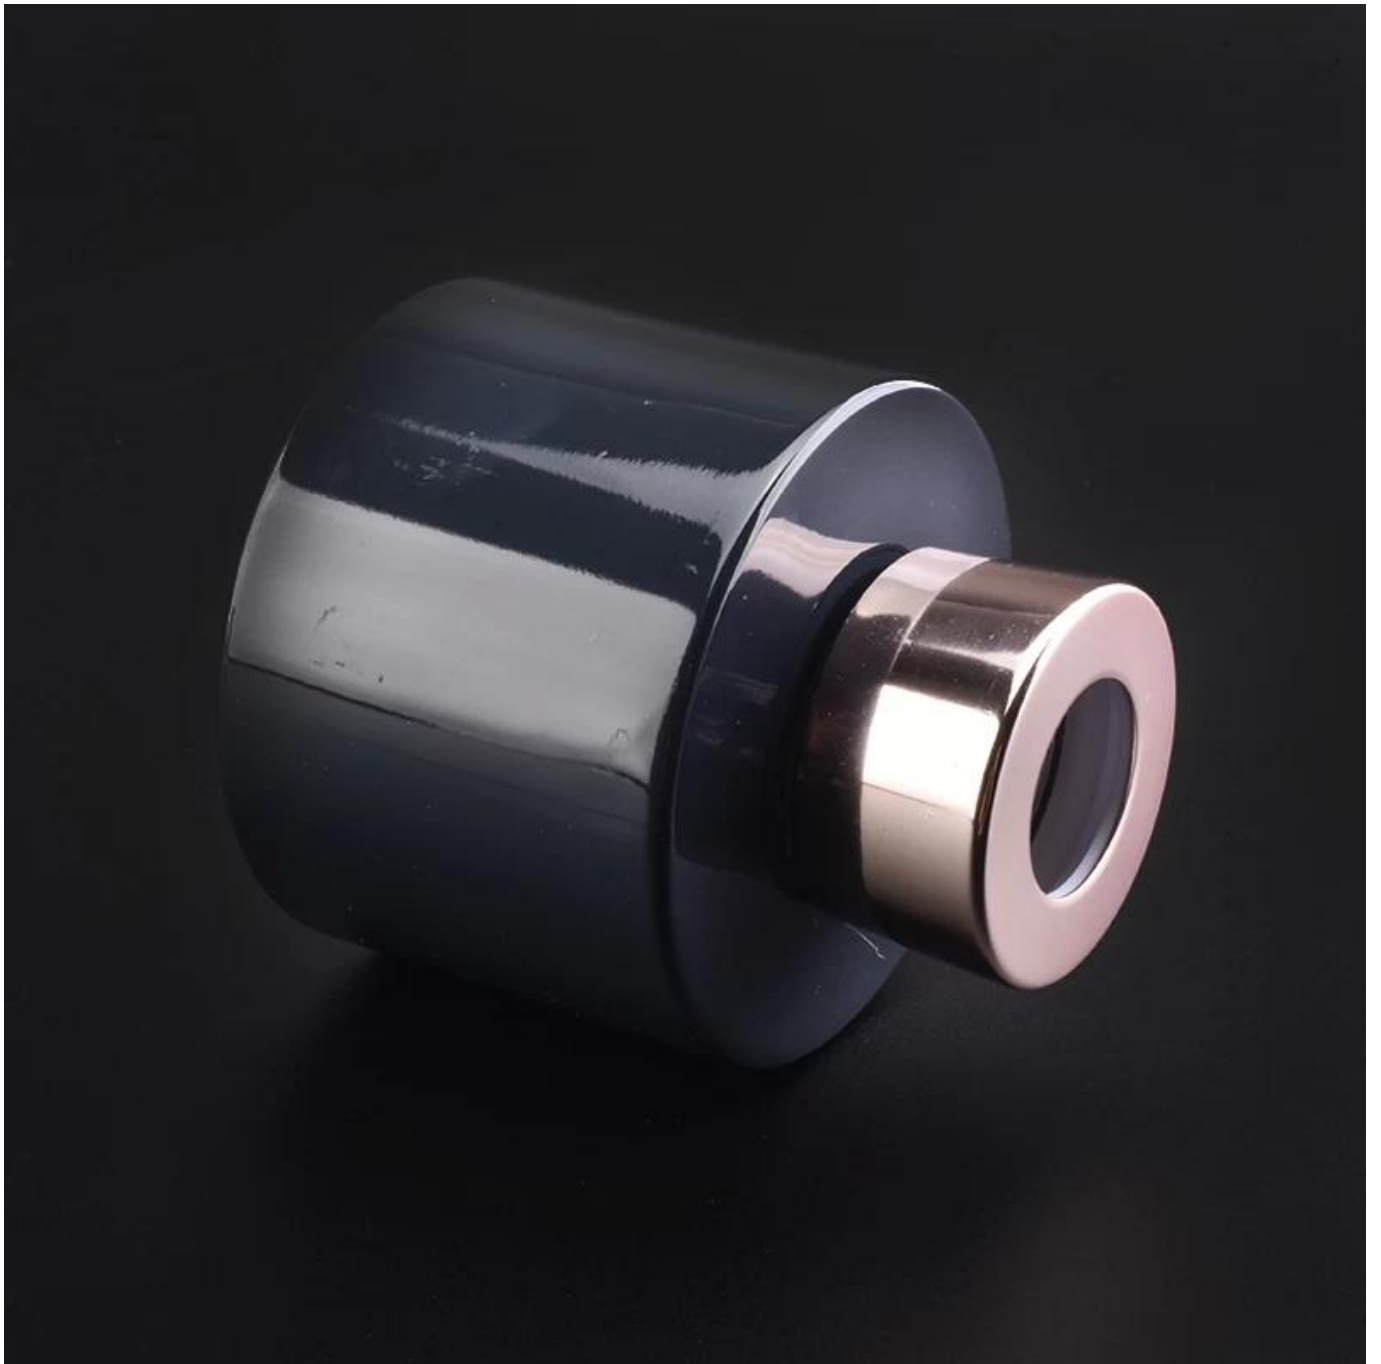

# Bottiglia di vetro a ghisia dorata nera rotonda 100 ml da 100 ml 200ml

Sunny Glasswares non solo mette gli ordini OEM / ODM, ma aiuta anche molti marchi a iniziare con i concetti del prodotto.

Perché scegliere Sunny.

nome del prodotto	Bottiglia di vetro a ghisia dorata nera rotonda 100 ml da 100 ml 200ml
-------------------	---

Campione tempo	1. 5 giorni se c'è forma e dimensione del vetro 2. 15 giorni, se hai bisogno di nuove forme e dimensioni del vetro
Misurare	Articolo: Articolo: SGLG23011620 Diaggio superiore: 45 mm Dia inferiore: 80 mm Altezza: 113 mm Peso: 374 g Capacity: 258 ml
Imballaggio	Imballaggio normale, singola scatola regalo, scatola in PVC, scatola della finestra, scatola a colori, scatola bianca, ecc.
Consegna tempo	Entro 35 giorni dalla conferma del campione e dell'ordine
Pagamento termine	Deposito del 30% da parte di T/T in anticipo e il saldo rispetto alla copia di B/L
Spedizione	Via mare, per via aerea, da Express e il tuo agente di spedizione è accettabile
Occasione di utilizzo	Arredamento per la casa, decorazione del matrimonio, bomboniere, miglioramento della decorazione