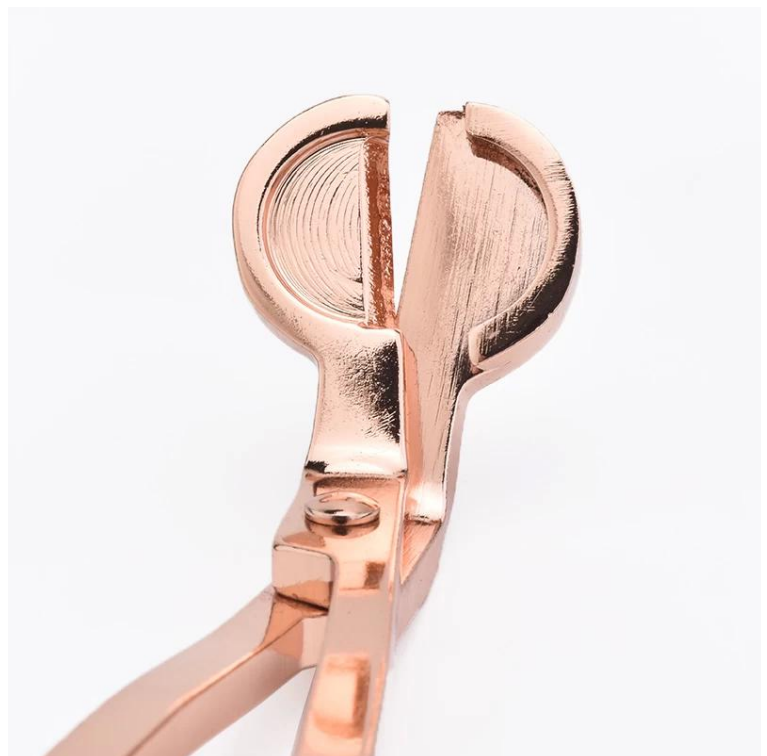

Il design flessibile delle dimensioni consente al tuo mercato di crescere rapidamente

N. articolo: SGXT19052904
dia: 180mm
Altezza: 72,6 millimetri
Peso: 86 g
MOQ: 5000pcs

Disponibili design personalizzati e diverse dimensioni