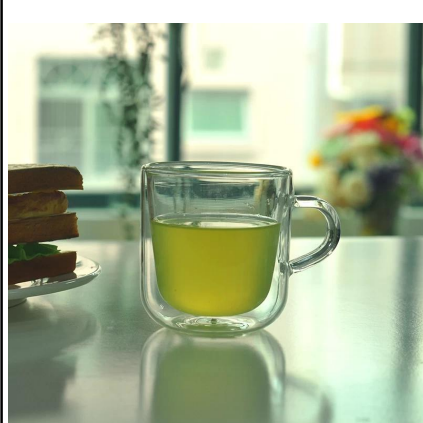

# pyrex doppia parete di vetro borosilicato bere

## Product Details

	Item No	SGDS15041611
	Dimensione	60 * 43 * 60mm
	Capacità	80ml
	Materiale	Vetro bianco Hight
	Mestiere	Macchina soffiato
	Campione	7 giorni
	Condizioni di pagamento	Deposito di 30% da T / T in anticipo e l'equilibrio dopo aver mostrato copia di L / C
	Certificazione	Safe Food, prova Lavastoviglie, FDA, LFGB
	Per la vostra scelta	1, qualsiasi stampa di marchio sul corpo di vetro 2, qualsiasi colore dipinto, glassato, galvanica, marchio del laser per la finitura 3, imballaggio speciale come termoretraibile, scatola regalo, scatola bianca ecc 4, qualsiasi forma, dimensione soddisfare il vostro bisogno

## More Product Pictures

T:84mm

H:180mm

B:60mm

Similar Products Link

forma cilindrica chiaro  
doppia parete borosilicato  
chiavetta

200ml doppia parete  
fornitore tazza di tè in Cina

150ml 250ml 350ml  
450ml borosilicato a doppia  
parete bere bicchiere