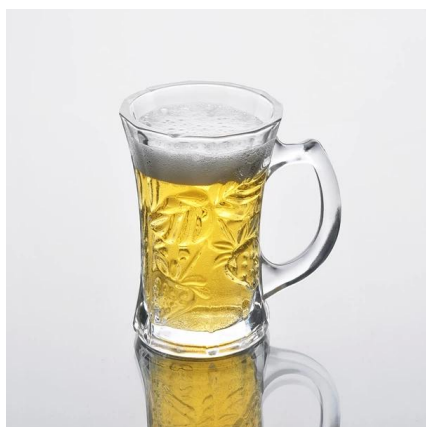

Particolari del prodotto:

Articolo no	SZZ09
Materiale	Alta vetro bianco
Processo	Macchina fatto
Campioni tempo	1. 5 giorni se a esistere a forma e le dimensioni del vetro 2. 15 giorni, se necessario nuova forma o le dimensioni di vetro
Imballaggio	Imballaggio normale, 4 pc in scatola interna, 48 pezzi per cartone
Capacità di prodotto	500.000 ~ 1.000.000 pezzi al mese
Tempi di consegna	Entro 35 giorni dopo il campione e l'ordine confermato
Termini di pagamento	Deposito di 30% da T / T in anticipo e l'equilibrio contro la copia di B / L
Spedizione	Dal mare, da aria, da espresso e il vostro agente di trasporto è accettabile
Caratteristiche del prodotto	1. Macchina fatto bicchieri con l'alta qualità 2. Adatto per uso in hotel, casa, etc. 3. E 'eco-friendly 4. Incontra CE & amp; Test & amp; FDA; CA 65 Test
Per le vostre scelte	1. diversi modelli e dimensioni per la scelta 2. Qualsiasi colore dipinto, gelo, placca, modello laser trasformazione carver 3. Pacchetto speciale come termoretraibile, confezione di colore, bianco regalo etc. 4. Abbiamo lavoratori esclusivi per il controllo qualità 5. Abbiamo laboratorio professionale e magazzino al fine di garantire i tempi di consegna

Foto del prodotto:

Prodotti correlati:

[altezza bianco tazza di vetro](#)

[tazza di vetro acqua](#)

[tazza di vetro all'ingrosso](#)

Azienda Mostra:

Fabbrica Show:

Per ulteriori **tazza di vetro** o vetro,
si prega di visitare il nostro sito: <http://www.okcandle.com/>
O qui può aiutare a saperne di più su di noi: **FAQ**