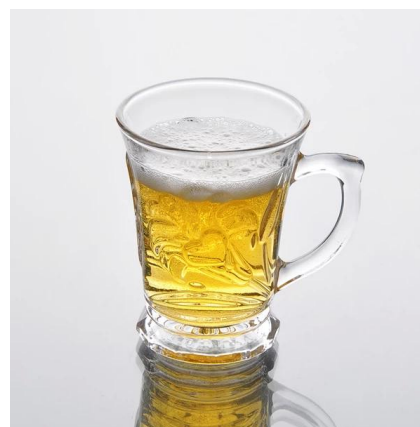

Particolari del prodotto:

Articolo no	SZZ09
Materiale	Alta vetro bianco
Processo	Macchina fatto
Campioni tempo	1. 5 giorni se a esistere a forma e le dimensioni del vetro 2. 15 giorni, se necessario nuova forma o le dimensioni di vetro
Imballaggio	Imballaggio normale, 4 pc in scatola interna, 48 pezzi per cartone
Capacità di prodotto	500.000 ~ 1.000.000 pezzi al mese
Tempi di consegna	Entro 35 giorni dopo il campione e l'ordine confermato
Termini di pagamento	Deposito di 30% da T / T in anticipo e l'equilibrio contro la copia di B / L
Spedizione	Dal mare, da aria, da espresso e il vostro agente di trasporto è accettabile
Caratteristiche del prodotto	1. Macchina fatto bicchieri con l'alta qualità 2. Adatto per uso in hotel, casa, etc. 3. E 'eco-friendly 4. Incontra CE & amp; Test & amp; FDA; CA 65 Test
Per le vostre scelte	1. diversi modelli e dimensioni per la scelta 2. Qualsiasi colore dipinto, gelo, placca, modello laser trasformazione carver 3. Pacchetto speciale come termoretraibile, confezione di colore, bianco regalo etc. 4. Abbiamo lavoratori esclusivi per il controllo qualità 5. Abbiamo laboratorio professionale e magazzino al fine di garantire i tempi di consegna

Foto del prodotto:

Prodotti correlati:

[altezza bianco tazza di vetro](#)

[tazza di vetro acqua](#)

[tazza di vetro all'ingrosso](#)

Azienda Mostra:

Fabbrica Show:

Per ulteriori **tazza di vetro** o vetro,
si prega di visitare il nostro sito: <http://www.okcandle.com/>
O qui può aiutare a saperne di più su di noi: **FAQ**