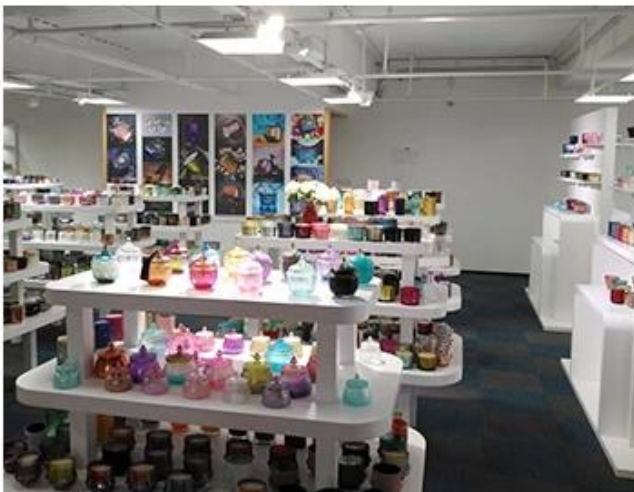

Wooden case

Office & Sample Room

Abbiamo acquistato un ufficio internazionale di 1.800 metri quadrati a Shenzhen.

Esempio di visualizzazione della stanza

Meiyang Glass offre molto di più **La sala campione di Shenzhen ha 5000 pezzi** Una vasta gamma di opzioni. Ha vinto una carta grande [Recensioni dei clienti](#). Benvenuti nell'ufficio di Shenzhen! L'immagine è la seguente **Solo una parte dei nostri portacandele di design** Benvenuto nell'ufficio di Shenzhen per trovare il tuo preferito, ti porterà molte sorprese, perché è difficile trovare un altro fornitore in Cina.

SAMPLE ROOM

There are more than 5000 products in
sample room of Sunny Glassware
for your reference. No second Co. in China!

Factory Show

Di seguito sono riportate le foto delle principali transazioni online. Per ulteriori informazioni sulla fabbrica, vedere: [Giro della fabbrica](#)