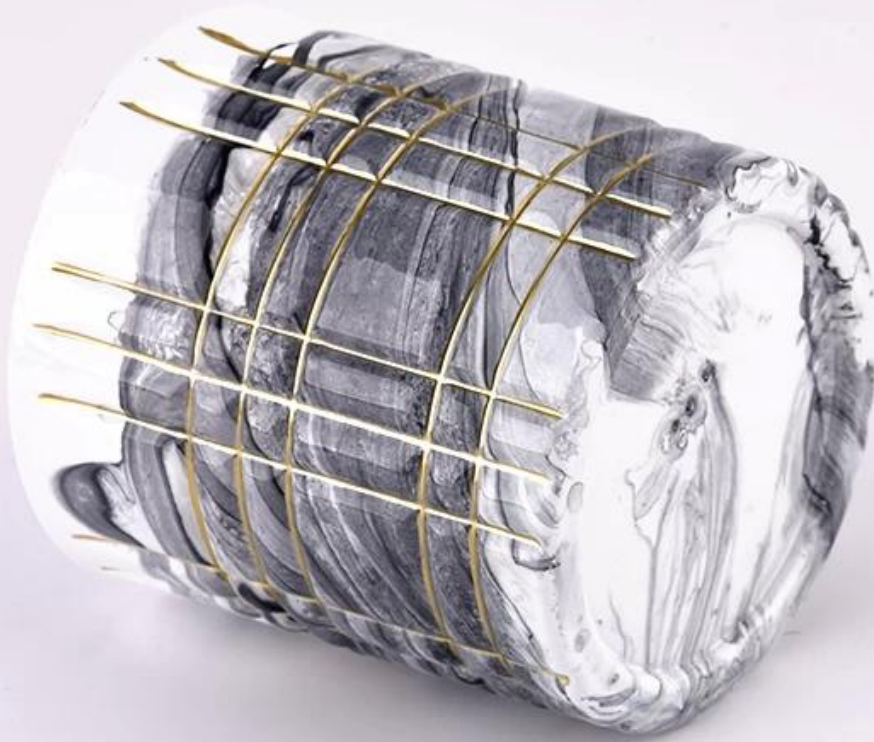

Campione volta	1. 5 giorni se c'è forma e dimensione del vetro 2. 15 giorni, se hai bisogno di nuove forme e dimensioni del vetro
Misurare	Articolo: SGTC22111002 Diaggio superiore: 79mm Dia inferiore: 76 mm Altezza: 86 mm Peso: 278 g Capacità: 280 ml
Imballaggio	Imballaggio normale, singola scatola regalo, scatola in PVC, scatola della finestra, scatola a colori, scatola bianca, ecc.
Consegna volta	Entro 35 giorni dalla conferma del campione e dell'ordine
Pagamento termine	30% di deposito per t/t in anticipo e saldo contro la copia di b/l
Spedizione	Via mare, per via aerea, da Express e il tuo agente di spedizione è accettabile
Occasione di utilizzo	Arredamento per la casa, decorazione del matrimonio, bomboniere, miglioramento della decorazione