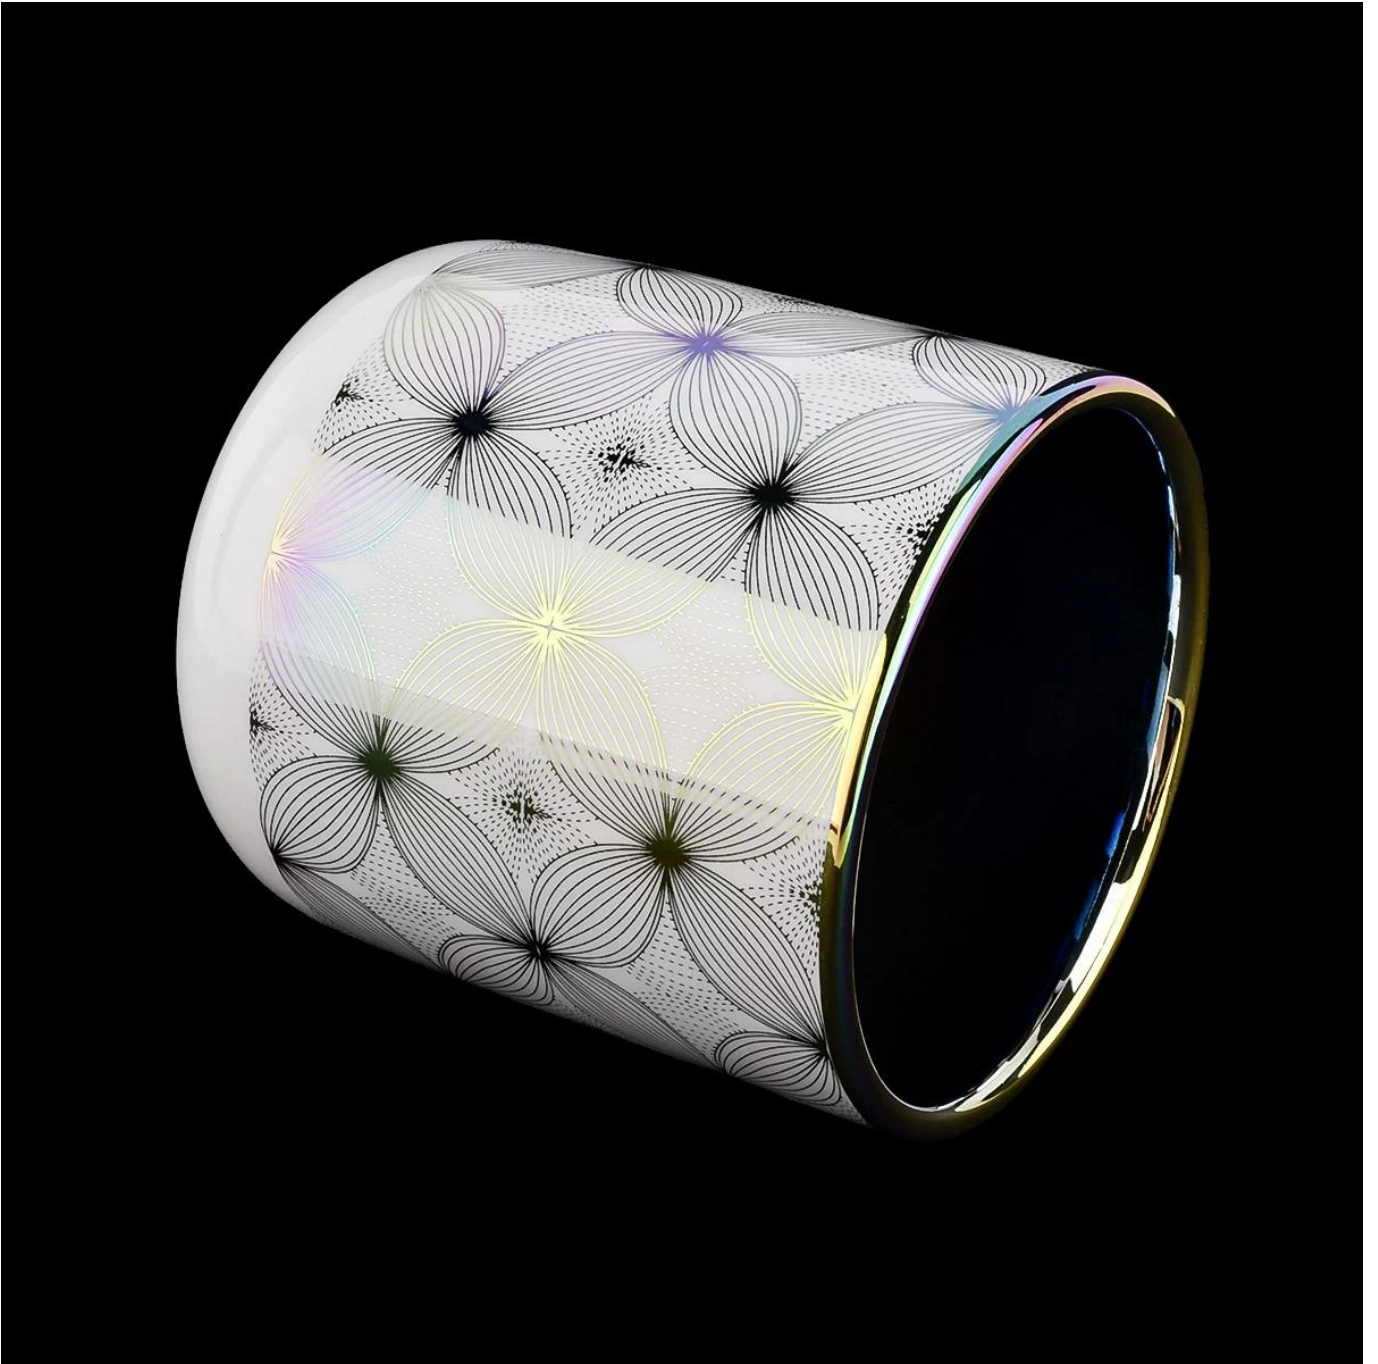

nuovi barattoli di candela in ceramica galvanica

■ Superior Products Quality

Sunny demolished 80,000pcs candle holders without visible blemish

■ 80% Candle Jars Exclusive Supplier

including Nest Fragrance, Candle Lite, UGG etc popular brands

Contattaci: sales21@sunnyglassware.com per maggiori dettagli

Product Details

nome del prodotto	portacandele in ceramica iridescente con grafica stampata MOQ: 3000 pezzi portacandele in ceramica iridescente di lusso con opere d'arte in argento
Articolo	SGXYT20112716
Taglia	Diametro superiore: 88 mm Diametro inferiore: 45 mm Altezza: 98 mm Peso: 309 g Capacità: 405 ml
Capacità	portacandele di diverse dimensioni ecc. È disponibile
Tempo di campionamento	1,5 giorni se esistono la forma e le dimensioni dei prodotti 2,15 giorni se hai bisogno di una nuova forma e dimensione dei prodotti
pacchetto	Imballaggio di sicurezza regolare 24 pezzi / 36 pezzi / 48 pezzi e così via per cartone di esportazione con divisore per uova
MOQ	3000 pezzi
Tempo di consegna	Entro 55 giorni dalla conferma dell'ordine
Termini di pagamento	Deposito del 30% da T / T in anticipo, il saldo dopo aver mostrato la copia di B / L.
Caratteristiche del prodotto	<ol style="list-style-type: none"> 1. Alta qualità e prezzi competitivi 2. Prova ASTM 3. Ecologico 4. È ampiamente destinato a matrimoni, feste, casa, bar ecc. 5. Contianer in ceramica con decorazione di trasmutazione